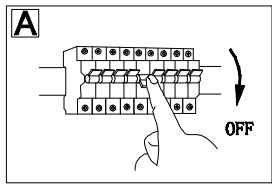

GLOBO

LIGHTING

www.globo-lighting.com

416080WD4-CCT
416080WD5-CCT

B

Battery: 2*AAA(incl.)

GLOBO Handels GmbH
Gewerbstrasse 3
A-9184 Sankt Peter
Austria