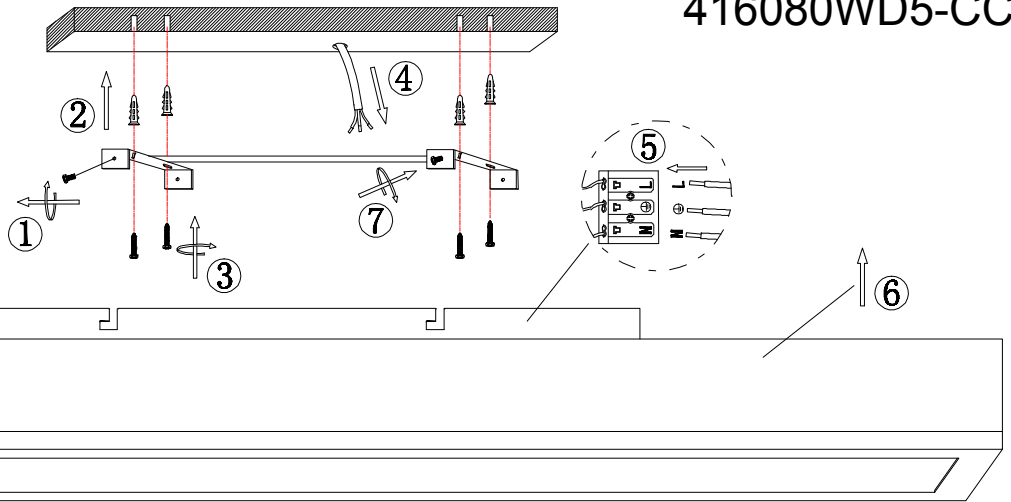

GLOBO

LIGHTING

www.globo-lighting.com

416080WD4-CCT
416080WD5-CCT

B

Battery: 2*AAA(incl.)

GLOBO Handels GmbH
Gewerbstrasse 3
A-9184 Sankt Peter
Austria