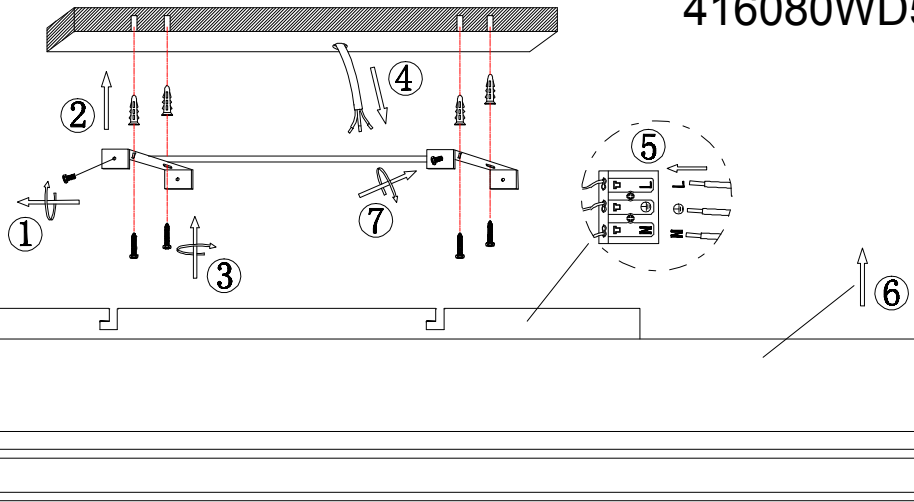

GLOBO

LIGHTING

www.globo-lighting.com

416080WD4-CCT
416080WD5-CCT

B

Battery: 2*AAA(incl.)

GLOBO Handels GmbH
Gewerbestr. 3
A-9184 Sankt Peter
Austria