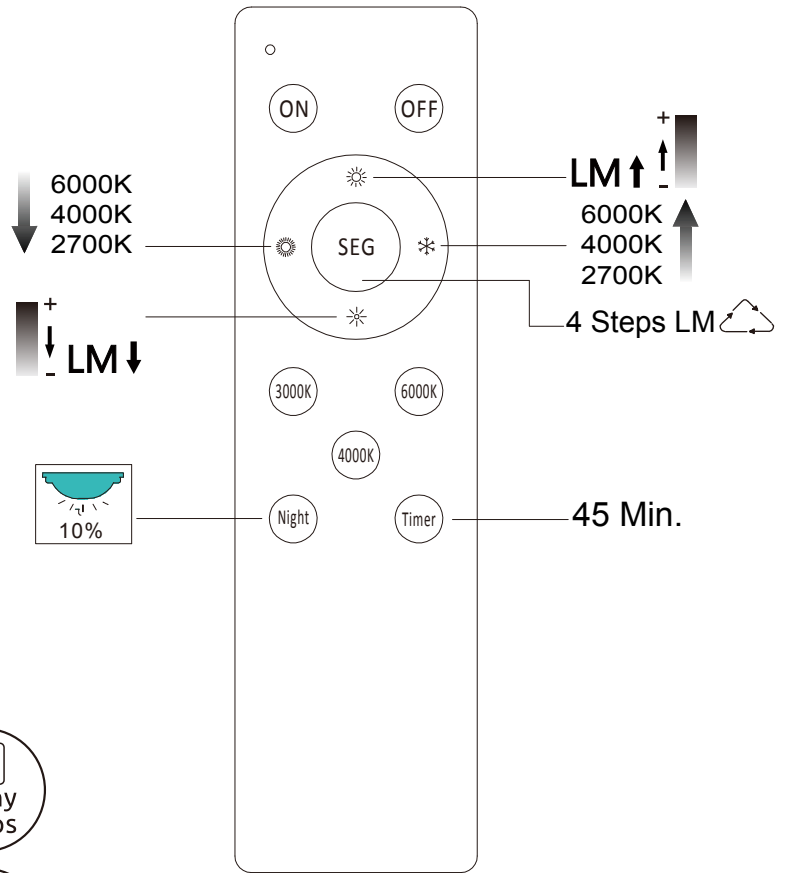

GLOBO

LIGHTING

www.globo-lighting.com

416080WD4-CCT
416080WD5-CCT

B

Battery: 2*AAA(incl.)

GLOBO Handels GmbH
Gewerbestr. 3
A-9184 Sankt Peter
Austria