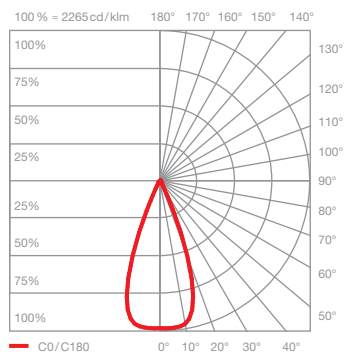

Sito palo Datenblatt

LED Pollerleuchte für den Außenbereich mit kugelförmigem Kopf (einstellbar um 45° nach links und rechts) und einseitigem Lichtaustritt (45°).

Die Leuchte erreicht die Schutzklasse IP65 und ist somit staubdicht und strahlwasserfest. Dank der optional erhältlichen Bodenverankerung auch auf losem Untergrund montierbar. Anschluss an 230V (AC) Netzspannung (VOLT light engine), dimmbar via Phasenabschrittdimmer*.

technische Daten Sito palo

Eigenschaften	Material	Aluminium, lackiert, optisches Glas
	Beweglichkeit head	45° (mit Anschlag und fixierbar)
	Gewicht	3,0 kg (Erdanker 2,3 kg)
Oberfläche	head	weiß matt, weiß glanz, schwarz matt, dune, maroon
	body	weiß matt, schwarz matt, dune, maroon
VOLT light engine	mittlere Lebensdauer	> 40.000 Std.
	Energieeffizienzklasse (Lichtausbeute)	G (72 lm / W)
	Leistung	LED 18 W
	Farbwiedergabeindex	perfect color; CRI Ra 97
	Farbtemperatur (Farbkonsistenz)	2700 K, 3000 K (2-step)
Elektrik	Dimmung	via Phasenabschrittdimmer*
	Anschluss	230V AC / 50 Hz
	Powerfaktor Netzteil (cos φ1)	0,9
	Flimmer / Stroboskop-Effekt	1 (PstLM) / 0,9 (SVM)
	zulässige Betriebsbedingung	-20°C bis +40°C

* Liste kompatibler Dimmer: www.occhio.com/dim

Sito palo Sito Lichtwirkungen

C80 contour
gerichtetes Licht mit konturiertem Lichtkegel
(ca. 80°)

inserts: sphärisches Glas
 kleine Linse medium

Lichtstrom : perfect color 18 W 1100 lm

S80 soft
gerichtetes Licht mit weichem Lichtkegel
(ca. 80°)

inserts: sphärisches Glas
 kleine Linse medium
 soft edge Glas

Lichtstrom : perfect color 18 W 980 lm

S40 soft
gerichtetes Licht mit weichem Lichtkegel
(ca. 40°)