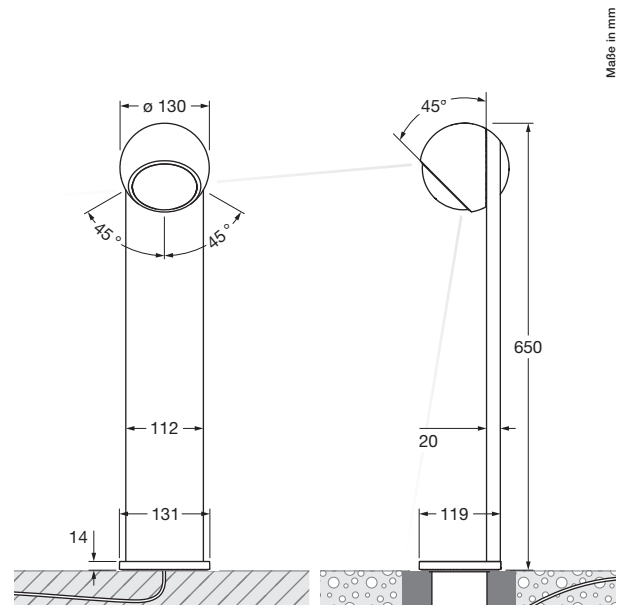

Sito palo Datenblatt

LED Pollerleuchte für den Außenbereich mit kugelförmigem Kopf (einstellbar um 45° nach links und rechts) und einseitigem Lichtaustritt (45°).

Die Leuchte erreicht die Schutzklasse IP65 und ist somit staubdicht und strahlwasserfest. Dank der optional erhältlichen Bodenverankerung auch auf losem Untergrund montierbar. Anschluss an 230V (AC) Netzspannung (VOLT light engine), dimmbar via Phasenabschrittdimmer*.

technische Daten Sito palo

Eigenschaften	Material	Aluminium, lackiert, optisches Glas
	Beweglichkeit head	45° (mit Anschlag und fixierbar)
	Gewicht	3,0 kg (Erdanker 2,3 kg)
Oberfläche	head	weiß matt, weiß glanz, schwarz matt, dune, maroon
	body	weiß matt, schwarz matt, dune, maroon
VOLT light engine	mittlere Lebensdauer	> 40.000 Std.
	Energieeffizienzklasse (Lichtausbeute)	G (72 lm / W)
	Leistung	LED 18 W
	Farbwiedergabeindex	perfect color; CRI Ra 97
	Farbtemperatur (Farbkonsistenz)	2700 K, 3000 K (2-step)
Elektrik	Dimmung	via Phasenabschrittdimmer*
	Anschluss	230V AC / 50 Hz
	Powerfaktor Netzteil (cos φ1)	0,9
	Flimmer / Stroboskop-Effekt	1 (PstLM) / 0,9 (SVM)
	zulässige Betriebsbedingung	-20°C bis +40°C

* Liste kompatibler Dimmer: www.occhio.com/dim

Sito palo Sito Lichtwirkungen

C80 contour
gerichtetes Licht mit konturiertem Lichtkegel
(ca. 80°)

inserts: sphärisches Glas
 kleine Linse medium

Lichtstrom : perfect color 18 W 1100 lm

inserts: sphärisches Glas
 kleine Linse medium
 Fresnel Linse

Lichtstrom : perfect color 18 W 870 lm

Sito palo Montagezubehör

Erdanker
zum Verguss in Beton

Breite: 95 mm
Höhe: 400 mm
Tiefe: 95 mm

Sito palo mehrere Leuchten verbinden