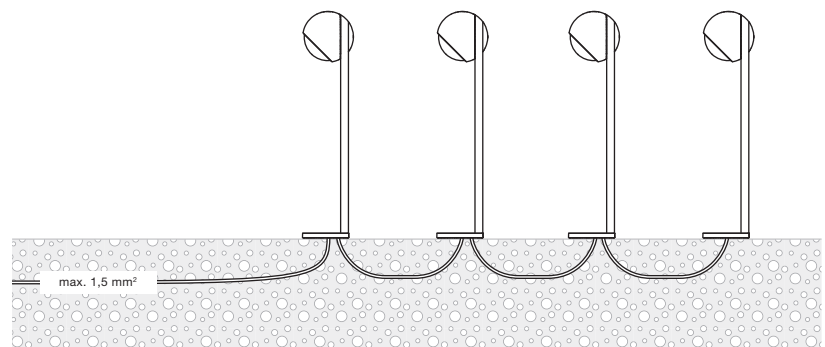

Sito palo Datenblatt

LED Pollerleuchte für den Außenbereich mit kugelförmigem Kopf (einstellbar um 45° nach links und rechts) und einseitigem Lichtaustritt (45°).

Die Leuchte erreicht die Schutzklasse IP65 und ist somit staubdicht und strahlwasserfest. Dank der optional erhältlichen Bodenverankerung auch auf losem Untergrund montierbar. Anschluss an 230V (AC) Netzspannung (VOLT light engine), dimmbar via Phasenabschrittdimmer*.

S80 soft
gerichtetes Licht mit weichem Lichtkegel
(ca. 80°)

inserts: sphärisches Glas
 kleine Linse medium
 soft edge Glas

Lichtstrom : perfect color 18 W 980 lm

S40 soft
gerichtetes Licht mit weichem Lichtkegel
(ca. 40°)

inserts: sphärisches Glas
 kleine Linse medium
 Fresnel Linse

Lichtstrom : perfect color 18 W 870 lm

Sito palo Montagezubehör

Erdanker
zum Verguss in Beton

Breite: 95 mm
Höhe: 400 mm
Tiefe: 95 mm

Sito palo mehrere Leuchten verbinden

durchverdrahtet mit vergrabener
Außenverteilerdose

durchverdrahtet mit Verbindungsklemmen

Occhio air module in Schalterdose
oder Verteilerkasten

max. 4 Leuchten