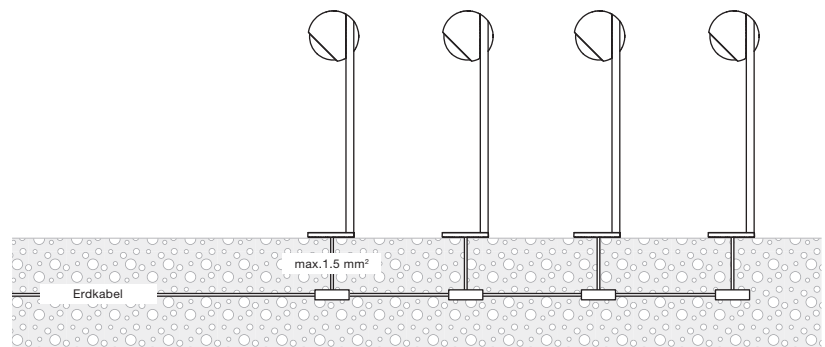

Sito palo Datenblatt

LED Pollerleuchte für den Außenbereich mit kugelförmigem Kopf (einstellbar um 45° nach links und rechts) und einseitigem Lichtaustritt (45°).

Die Leuchte erreicht die Schutzklasse IP65 und ist somit staubdicht und strahlwasserfest. Dank der optional erhältlichen Bodenverankerung auch auf losem Untergrund montierbar. Anschluss an 230V (AC) Netzspannung (VOLT light engine), dimmbar via Phasenabschrittdimmer*.

S80 soft
gerichtetes Licht mit weichem Lichtkegel
(ca. 80°)

inserts: sphärisches Glas
 kleine Linse medium
 soft edge Glas

Lichtstrom : perfect color 18 W 980 lm

S40 soft
gerichtetes Licht mit weichem Lichtkegel
(ca. 40°)

inserts: sphärisches Glas
 kleine Linse medium
 Fresnel Linse

Lichtstrom : perfect color 18 W 870 lm

Sito palo Montagezubehör

Erdanker
zum Verguss in Beton

Breite: 95 mm
Höhe: 400 mm
Tiefe: 95 mm

Sito palo mehrere Leuchten verbinden

durchverdrahtet mit vergrabener
Außenverteilerdose

durchverdrahtet mit Verbindungsklemmen

Occhio air module in Schalterdose
oder Verteilerkasten

max. 4 Leuchten