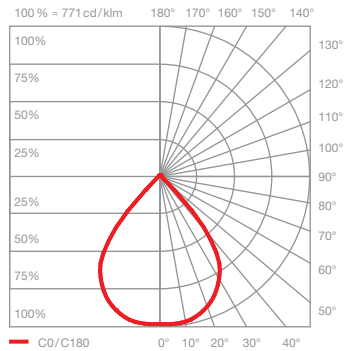

Sito palo Datenblatt

LED Pollerleuchte für den Außenbereich mit kugelförmigem Kopf (einstellbar um 45° nach links und rechts) und einseitigem Lichtaustritt (45°).

Die Leuchte erreicht die Schutzklasse IP65 und ist somit staubdicht und strahlwasserfest. Dank der optional erhältlichen Bodenverankerung auch auf losem Untergrund montierbar. Anschluss an 230V (AC) Netzspannung (VOLT light engine), dimmbar via Phasenabschrittdimmer*.

technische Daten Sito palo

Eigenschaften	Material	Aluminium, lackiert, optisches Glas
	Beweglichkeit head	45° (mit Anschlag und fixierbar)
	Gewicht	3,0 kg (Erdanker 2,3 kg)
Oberfläche	head	weiß matt, weiß glanz, schwarz matt, dune, maroon
	body	weiß matt, schwarz matt, dune, maroon
VOLT light engine	mittlere Lebensdauer	> 40.000 Std.
	Energieeffizienzklasse (Lichtausbeute)	G (72 lm / W)
	Leistung	LED 18 W
	Farbwiedergabeindex	perfect color; CRI Ra 97
	Farbtemperatur (Farbkonsistenz)	2700 K, 3000 K (2-step)
Elektrik	Dimmung	via Phasenabschrittdimmer*
	Anschluss	230V AC / 50 Hz
	Powerfaktor Netzteil (cos φ1)	0,9
	Flimmer / Stroboskop-Effekt	1 (PstLM) / 0,9 (SVM)
	zulässige Betriebsbedingung	-20°C bis +40°C

* Liste kompatibler Dimmer: www.occhio.com/dim

Sito palo Sito Lichtwirkungen

C80 contour
gerichtetes Licht mit konturiertem Lichtkegel
(ca. 80°)

inserts: sphärisches Glas
 kleine Linse medium

Lichtstrom : perfect color 18 W 1100 lm

S80 soft
gerichtetes Licht mit weichem Lichtkegel
(ca. 80°)

inserts: sphärisches Glas
 kleine Linse medium
 soft edge Glas

Lichtstrom : perfect color 18 W 980 lm

S40 soft
gerichtetes Licht mit weichem Lichtkegel
(ca. 40°)