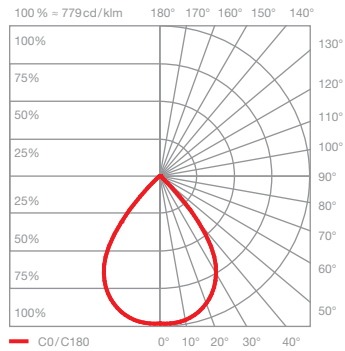

Sito palo Datenblatt

LED Pollerleuchte für den Außenbereich mit kugelförmigem Kopf (einstellbar um 45° nach links und rechts) und einseitigem Lichtaustritt (45°).

Die Leuchte erreicht die Schutzklasse IP65 und ist somit staubdicht und strahlwasserfest. Dank der optional erhältlichen Bodenverankerung auch auf losem Untergrund montierbar. Anschluss an 230V (AC) Netzspannung (VOLT light engine), dimmbar via Phasenabschrittdimmer*.

technische Daten Sito palo

Eigenschaften	Material	Aluminium, lackiert, optisches Glas
	Beweglichkeit head	45° (mit Anschlag und fixierbar)
	Gewicht	3,0 kg (Erdanker 2,3 kg)
Oberfläche	head	weiß matt, weiß glanz, schwarz matt, dune, maroon
	body	weiß matt, schwarz matt, dune, maroon
VOLT light engine	mittlere Lebensdauer	> 40.000 Std.
	Energieeffizienzklasse (Lichtausbeute)	G (72 lm / W)
	Leistung	LED 18 W
	Farbwiedergabeindex	perfect color; CRI Ra 97
	Farbtemperatur (Farbkonsistenz)	2700 K, 3000 K (2-step)
Elektrik	Dimmung	via Phasenabschrittdimmer*
	Anschluss	230V AC / 50 Hz
	Powerfaktor Netzteil (cos φ1)	0,9
	Flimmer / Stroboskop-Effekt	1 (PstLM) / 0,9 (SVM)
	zulässige Betriebsbedingung	-20°C bis +40°C

* Liste kompatibler Dimmer: www.occhio.com/dim

Sito palo Sito Lichtwirkungen

C80 contour
gerichtetes Licht mit konturiertem Lichtkegel
(ca. 80°)

inserts: sphärisches Glas
 kleine Linse medium

Lichtstrom : perfect color 18 W 1100 lm

S80 soft
gerichtetes Licht mit weichem Lichtkegel
(ca. 80°)

inserts: sphärisches Glas
 kleine Linse medium
 soft edge Glas

Lichtstrom : perfect color 18 W 980 lm

S40 soft
gerichtetes Licht mit weichem Lichtkegel
(ca. 40°)