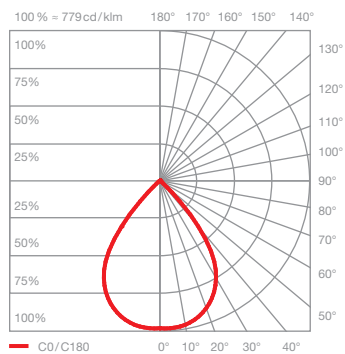

### technische Daten Sito lato

Eigenschaften	Material	Aluminium, lackiert, optisches Glas
	Beweglichkeit	45° (mit Anschlag und fixierbar)
	Gewicht	1,5 kg
Oberfläche	head	weiß matt, weiß glanz, schwarz matt, dune, maroon
VOLT light engine	mittlere Lebensdauer	> 40.000 Std.
	Energieeffizienzklasse (Lichtausbeute)	G (72 lm / W)
	Leistung	LED 18 W
	Farbwiedergabeindex	perfect color; CRI Ra 97
	Farbtemperatur (Farbkonsistenz)	2700 K, 3000 K (2-step)
Elektrik	Dimmung	via Phasenabschrittdimmer *
	Anschluss	230 V AC / 50 Hz
	Powerfaktor Netzteil (cos φ1)	0,9
	Flimmer / Stroboskop-Effekt	1 (PstLM) / 0,9 (SVM)
	zulässige Betriebsbedingung	-20°C bis +40°C

## Sito lato Sito Lichtwirkungen

### C80 contour

gerichtetes Licht mit konturiertem Lichtkegel  
(ca. 80°)

inserts:            sphärisches Glas  
                          kleine Linse medium

Lichtstrom :        perfect color    18 W    1100 lm

### S80 soft

gerichtetes Licht mit weichem Lichtkegel  
(ca. 80°)

inserts:            sphärisches Glas  
                          kleine Linse medium  
                          soft edge Glas

Lichtstrom :        perfect color    18 W    980 lm