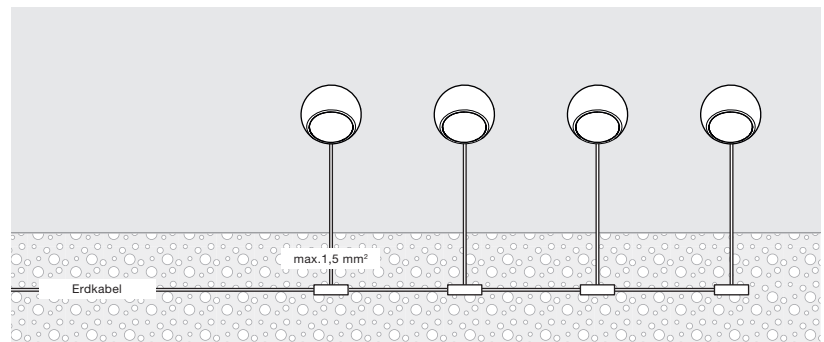

## Sito lato Datenblatt

LED Wand- / Deckenleuchte für den Außenbereich mit kugelförmigem Kopf und einseitigem Lichtaustritt (45°). Einsatz an Wänden zur Ausleuchtung von Stufen oder Wegen.

Die Wand- / Deckenleuchte erreicht die Schutzklasse IP65 und ist somit staubdicht und strahlwasserfest. Version für Aufbaumontage, Anschluss an 230 V (AC) Netzspannung (VOLT light engine), dimmbar via Phasenabschrittdimmer\*.

### S80 soft

gerichtetes Licht mit weichem Lichtkegel  
(ca. 80°)

inserts:            sphärisches Glas  
                          kleine Linse medium  
                          soft edge Glas

Lichtstrom :        perfect color    18 W    980 lm

### S40 soft

gerichtetes Licht mit weichem Lichtkegel  
(ca. 40°)

inserts:            sphärisches Glas  
                          kleine Linse medium  
                          Fresnel Linse

Lichtstrom :        perfect color    18 W    870 lm

## Sito lato mehrere Leuchten verbinden

durchverdrahtet mit vergrabener  
Außenverteilerdose

durchverdrahtet mit Verbindungsklemmen

Occhio air module in Schalterdose  
oder Verteilerkasten

  
max. 4 Leuchten