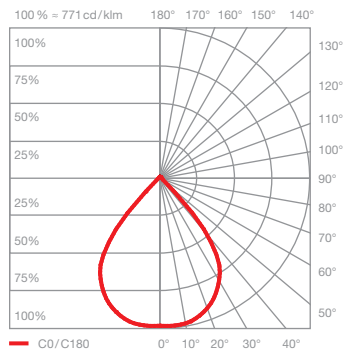

Sito lato Sito Lichtwirkungen

C80 contour

gerichtetes Licht mit konturiertem Lichtkegel
(ca. 80°)

inserts: sphärisches Glas
                          kleine Linse medium

Lichtstrom :   perfect color   18 W   1100 lm