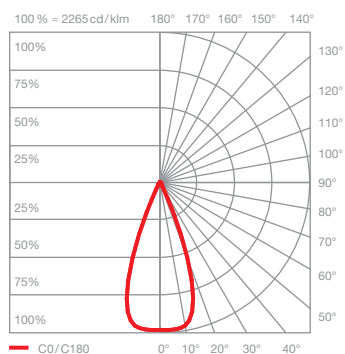

### technische Daten Sito lato

Eigenschaften	Material	Aluminium, lackiert, optisches Glas
	Beweglichkeit	45° (mit Anschlag und fixierbar)
	Gewicht	1,5 kg
Oberfläche	head	weiß matt, weiß glanz, schwarz matt, dune, maroon
VOLT light engine	mittlere Lebensdauer	> 40.000 Std.
	Energieeffizienzklasse (Lichtausbeute)	G (72 lm / W)
	Leistung	LED 18 W
	Farbwiedergabeindex	perfect color; CRI Ra 97
	Farbtemperatur (Farbkonsistenz)	2700 K, 3000 K (2-step)
Elektrik	Dimmung	via Phasenabschrittdimmer *
	Anschluss	230 V AC / 50 Hz
	Powerfaktor Netzteil (cos φ1)	0,9
	Flimmer / Stroboskop-Effekt	1 (PstLM) / 0,9 (SVM)
	zulässige Betriebsbedingung	-20°C bis +40°C

## Sito lato Sito Lichtwirkungen

### C80 contour

gerichtetes Licht mit konturiertem Lichtkegel  
(ca. 80°)

inserts:            sphärisches Glas  
                          kleine Linse medium

Lichtstrom :        perfect color    18 W    1100 lm

### S80 soft

gerichtetes Licht mit weichem Lichtkegel  
(ca. 80°)

inserts:            sphärisches Glas  
                          kleine Linse medium  
                          soft edge Glas

Lichtstrom :        perfect color    18 W    980 lm