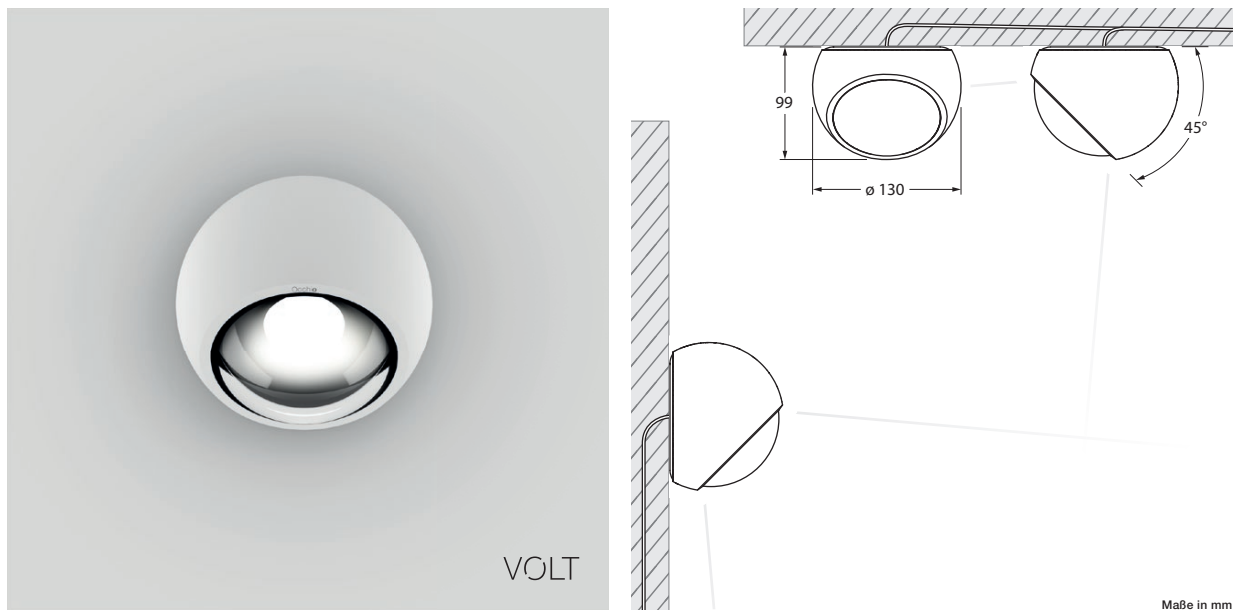

## Sito lato Datenblatt

LED Wand- / Deckenleuchte für den Außenbereich mit kugelförmigem Kopf und einseitigem Lichtaustritt (45°). Einsatz an Wänden zur Ausleuchtung von Stufen oder Wegen.

Die Wand- / Deckenleuchte erreicht die Schutzklasse IP65 und ist somit staubdicht und strahlwasserfest. Version für Aufbaumontage, Anschluss an 230 V (AC) Netzspannung (VOLT light engine), dimmbar via Phasenabschrittdimmer\*.

### technische Daten Sito lato

Eigenschaften	Material	Aluminium, lackiert, optisches Glas
	Beweglichkeit	45° (mit Anschlag und fixierbar)
	Gewicht	1,5 kg
Oberfläche	head	weiß matt, weiß glanz, schwarz matt, dune, maroon
VOLT light engine	mittlere Lebensdauer	> 40.000 Std.
	Energieeffizienzklasse (Lichtausbeute)	G (72 lm / W)
	Leistung	LED 18 W
	Farbwiedergabeindex	perfect color; CRI Ra 97
	Farbtemperatur (Farbkonsistenz)	2700 K, 3000 K (2-step)
Elektrik	Dimmung	via Phasenabschrittdimmer *
	Anschluss	230 V AC / 50 Hz
	Powerfaktor Netzteil (cos φ1)	0,9
	Flimmer / Stroboskop-Effekt	1 (PstLM) / 0,9 (SVM)
	zulässige Betriebsbedingung	-20°C bis +40°C

### C80 contour

gerichtetes Licht mit konturiertem Lichtkegel  
(ca. 80°)

inserts:            sphärisches Glas  
                          kleine Linse medium

Lichtstrom :        perfect color    18 W    1100 lm

### S80 soft

gerichtetes Licht mit weichem Lichtkegel  
(ca. 80°)

inserts:            sphärisches Glas  
                          kleine Linse medium  
                          soft edge Glas

Lichtstrom :        perfect color    18 W    980 lm