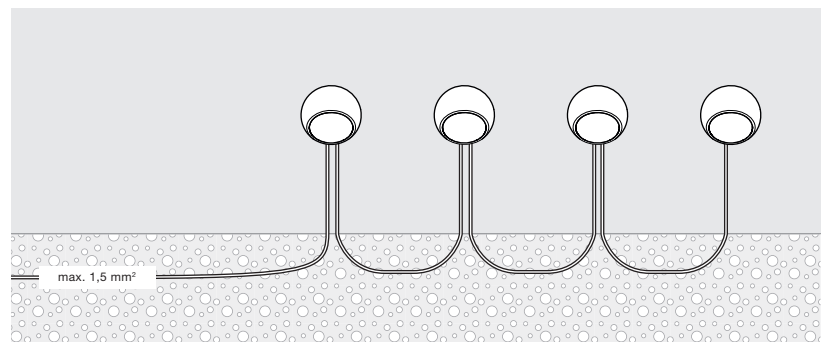

## Sito lato Datenblatt

LED Wand- / Deckenleuchte für den Außenbereich mit kugelförmigem Kopf und einseitigem Lichtaustritt (45°). Einsatz an Wänden zur Ausleuchtung von Stufen oder Wegen.

Die Wand- / Deckenleuchte erreicht die Schutzklasse IP65 und ist somit staubdicht und strahlwasserfest. Version für Aufbaumontage, Anschluss an 230 V (AC) Netzspannung (VOLT light engine), dimmbar via Phasenabschrittdimmer\*.

### S80 soft

gerichtetes Licht mit weichem Lichtkegel  
(ca. 80°)

inserts:            sphärisches Glas  
                          kleine Linse medium  
                          soft edge Glas

Lichtstrom :        perfect color    18 W    980 lm

### S40 soft

gerichtetes Licht mit weichem Lichtkegel  
(ca. 40°)

inserts:            sphärisches Glas  
                          kleine Linse medium  
                          Fresnel Linse

Lichtstrom :        perfect color    18 W    870 lm

## Sito lato mehrere Leuchten verbinden

durchverdrahtet mit vergrabener  
Außenverteilerdose

durchverdrahtet mit Verbindungsklemmen

Occhio air module in Schalterdose  
oder Verteilerkasten

  
max. 4 Leuchten