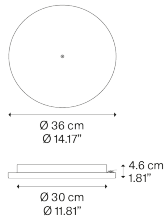

13-28 Lights Radial

Armaturo: Metal

● Matte White – 9010

● Matte Black – 9005

Code

R10L28 1000

R10L28 2000

Nettogewicht: 3.35 kg