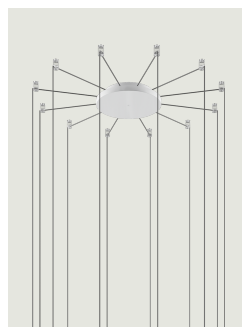

Radiales Baldachinsystem Modell 13-28 Lights Radial

Das *Radiale System* von Lodes ist eine innovative Vorrichtung, die die separate Handhabung von verschiedenen Kabeln von Hängeleuchten ermöglicht, ausgehend von einem einzigen Baldachin. Dieses System eignet sich damit zur Erstellung von Mehrfach-Kombinationen an Decke oder Wand mit neuartiger Form oder um die Leistung einer einzelnen, an Decke oder Wand befestigten Lichtquelle zu verstärken. Außerdem ermöglicht es das effiziente und elegante Beleuchten von unregelmäßigen Decken oder Sichtbalkendecken.

13-28 Lights Radial

Armaturo: Metal

● Matte White – 9010

● Matte Black – 9005

Code

R10L28 1000

R10L28 2000

Nettogewicht: 3.35 kg

Pakete: 1

IP20

Varianten von Radiales Baldachinsystem

1-4 Lights Radial

5-12 Lights Radial

Swag Kit for Radial Canopy