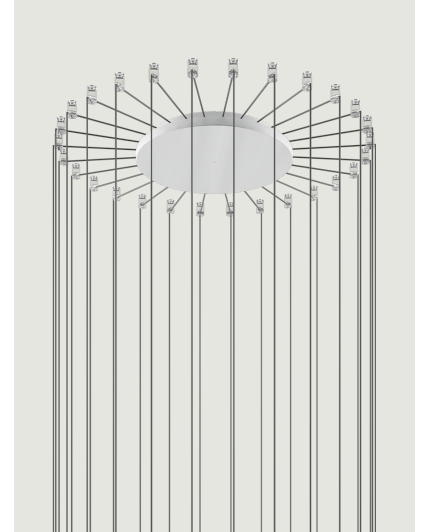

Radiales Baldachinsystem Modell 13-28 Lights Radial

Das *Radiale System* von Lodes ist eine innovative Vorrichtung, die die separate Handhabung von verschiedenen Kabeln von Hängeleuchten ermöglicht, ausgehend von einem einzigen Baldachin. Dieses System eignet sich damit zur Erstellung von Mehrfach-Kombinationen an Decke oder Wand mit neuartiger Form oder um die Leistung einer einzelnen, an Decke oder Wand befestigten Lichtquelle zu verstärken. Außerdem ermöglicht es das effiziente und elegante Beleuchten von unregelmäßigen Decken oder Sichtbalkendecken.

13-28 Lights Radial

Armaturo: Metal

● Matte White – 9010

● Matte Black – 9005

Code

R10L28 1000

R10L28 2000

Nettogewicht: 3.35 kg

Pakete: 1

IP20

Varianten von Radiales Baldachinsystem

1-4 Lights Radial

5-12 Lights Radial

Swag Kit for Radial Canopy