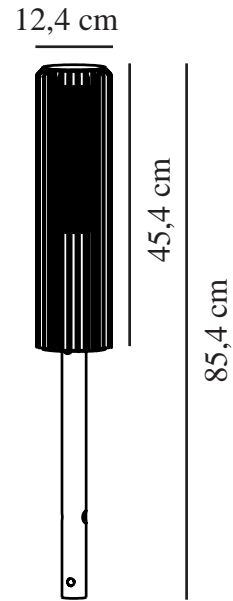

ALUDRA 45 | POLLERLEUCHTE | SEASIDE SCHWARZ

2118028203

nordlux®

Spannung (V): 220-240 Volt
IP-Grad: IP44
Maximale Lampenleistung (W):
15W
Klasse (Klasse 1, Klasse 2,
Klasse 3): Klasse 1 (Geerdet)
Leuchtmittelsockel: E27
Parallelschaltung: True

Höhe (cm): 45.4
Schirmdurchmesser (cm): 12.4
EAN: 5704924022050
TUN: 2389572
Artikelnummer: 2118028203
Stück pro Hauptkarton: 3
Verkaufsbox Höhe (cm): 46.8

Verkaufsbox Breite (cm): 26
Verkaufsbox Tiefe (cm): 14
Verkaufsbox Volumen m³: 0.017
Produkt Nettogewicht (kg): 2.34