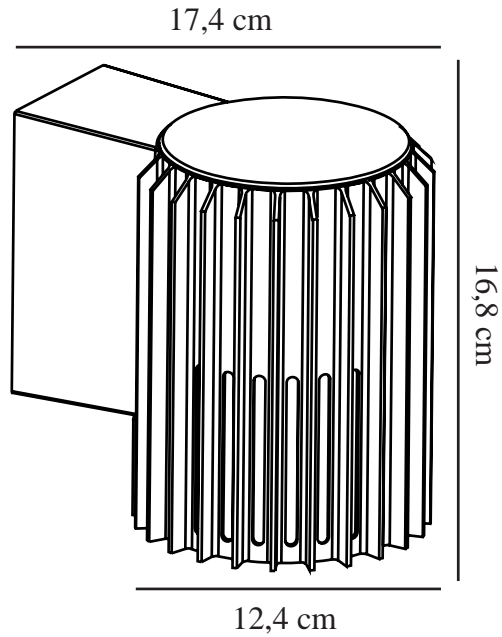

ALUDRA | WANDLEUCHE | SEASIDE METALLISCH BRAUN

nordlux®

2118011261

Spannung (V): 220-240 Volt
IP-Grad: IP54
Maximale Lampenleistung (W):
15W
Klasse (Klasse 1, Klasse 2,
Klasse 3): Klasse 1 (Geerdet)
Leuchtmittelsockel: E27
Parallelschaltung: False

Hauptmaterial: Aluminium
Sekundärmaterial: Polycarbonat
Geeignet für Meeresklima: True
Farbe: Seaside metallisch braun

Höhe (cm): 16.8
Schirmdurchmesser (cm): 12.4
Projektion (cm): 17.4
EAN: 5704924022043
TUN: 2389571
Artikelnummer: 2118011261
Stück pro Hauptkarton: 3
Verkaufsbox Höhe (cm): 18.5

Verkaufsbox Breite (cm): 19.5
Verkaufsbox Tiefe (cm): 14
Verkaufsbox Volumen m³: 0.0051
Produkt Nettogewicht (kg): 0.94

- Kleines, kompaktes Design • Schöner Licht- und Schatteneffekt • Parallelschaltung möglich
- Robustes Material, das für raue Wetterbedingungen gut geeignet ist • 10 Jahre Garantie auf