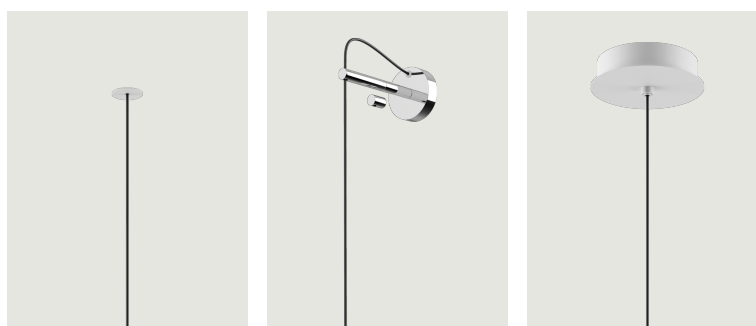

Einzelne Baldachine

Modell Single Mini

Einzelne Baldachine eignen sich, um Bereiche eines Raumes in Szene zu setzen oder einzelne Leuchtmittel zu betonen. Außerdem können sie für personalisierte Mehrfachkombinationen an sehr hohen Decken oder unter Bedingungen, die eine Anordnung in Clustern nicht ermöglichen, eingesetzt werden.

Single Mini

System

Armatur: Methacrylate

Code

Single System

	Matte White – 9010	R11L01 1000
	Matte Black – 9005	R11L01 2000
	Coppery Bronze	R11L01 3500
	Chrome	R11L01 4000
	Matte Champagne	R11L01 4500

Nettogewicht: 0.13 kg

Pakete: 1

CE

IP20

Varianten von Einzelne Baldachine

Recessed Micro

Wall Standard

Single Standard