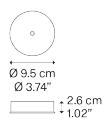

Single Mini

System

Armatur: Methacrylate

Code

Single System

	Matte White – 9010	R11L01 1000
	Matte Black – 9005	R11L01 2000
	Coppery Bronze	R11L01 3500
	Chrome	R11L01 4000
	Matte Champagne	R11L01 4500

Nettogewicht: 0.13 kg