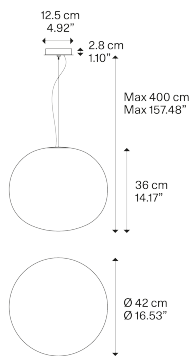

Volum,
Design by Snøhetta

Modell Volum 42

Die Kollektion *Volum* ist eine Neuinterpretation eines Beleuchtungsarchetyps aus der Sicht eines internationalen Architektur- und Designstudios: ein Produkt, das von jedem Punkt des Raumes aus, das gleiche Maß an Funktionalität und Ästhetik bietet und gleichzeitig die Kunst der Glasherstellung zelebriert. Entworfen, um einen Raum mit einer 360°-Beleuchtung zu versehen, strahlt *Volum* gleichmäßig in alle Richtungen und kreiert so eine beruhigende und einheitliche Atmosphäre.

Volum 42

Lichtquelle

E27 A60 LED
1 x 25 W

Ø max 9.8 cm
Ø max 3.74"

Glühbirne nicht enthalten

Armatur: Methacrylate

Polished White

Diffusor: Blown glass

Polished White

Code

18720 1200

Nettogewicht: 4.00 kg

Pakete: 2

IP20

Energy Saving

Dim Triac