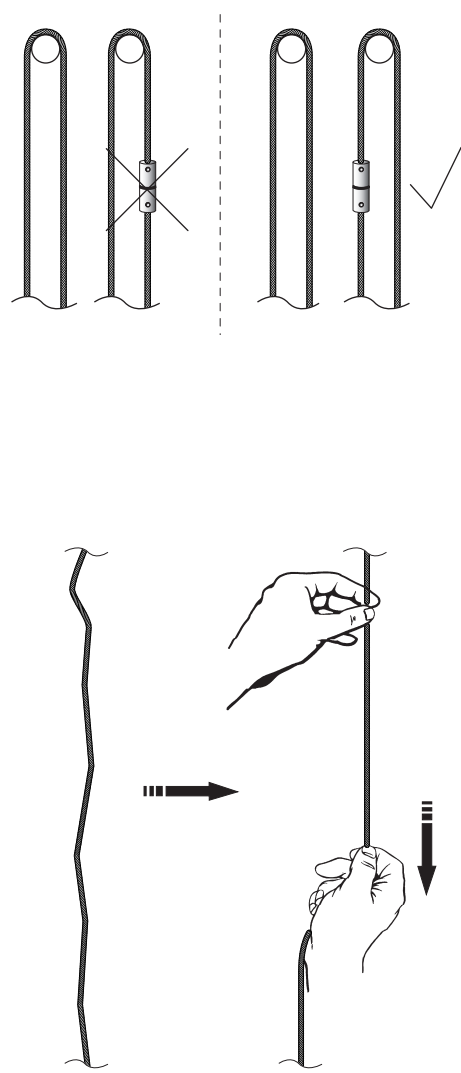

## GRACE

PENDANT

Design: Ralf Keferstein

OLIGO Lichttechnik GmbH  
Tannenweg 1  
DE - 53757 Sankt Augustin  
Germany  
www.oligo.de  
info@oligo.de

Art.-Nr. / Item-No.

42-931-XX-YY

T42-931-XX-YY

	~230-240V/12V 50-60 Hz	max. 50W	GY 6,35	QT-LP 12
(D)	Spannung	Belastung	Fassung	Lampe
(GB)	Voltage	Loading	Fitting	Bulb
(NL)	Spanning	Belasting	Fitting	Verlichtingsmiddel
(F)	Tension	Charge	Douille	Ampoule
(I)	Tensione	Carico	Portalampada	Sorgente luminosa
(ES)	Tensión	Carga	Portalamparas	Lámpara
(P)	Tensão	Carga	Casquilho	Lâmpada
(DK)	Spænding	Belastning	Fatning	Pære
(S)	Spänning	Belastning	Fatning	Ljuskälla
(N)	Spänning	Fatning	Belastning	Lampe
(FI)	Jännite	Kuormitus	Kanta	Lamppu
(TR)	Gerilim	Yük	Duy	Lamba
(PL)	Napięcie	Oprawka	Obciążenie	Lampa
(GR)	Τάση	Υποδοχή	Φορτίο	Λαμπτήρας
(RUS)	Напряжение	Нагрузка	Патрон	Лампочка
(UAE)	الجهد الكهربى	الدواة	الحمل	المصباح

A    
SAFETY INSTRUCTIONS

B

C

D