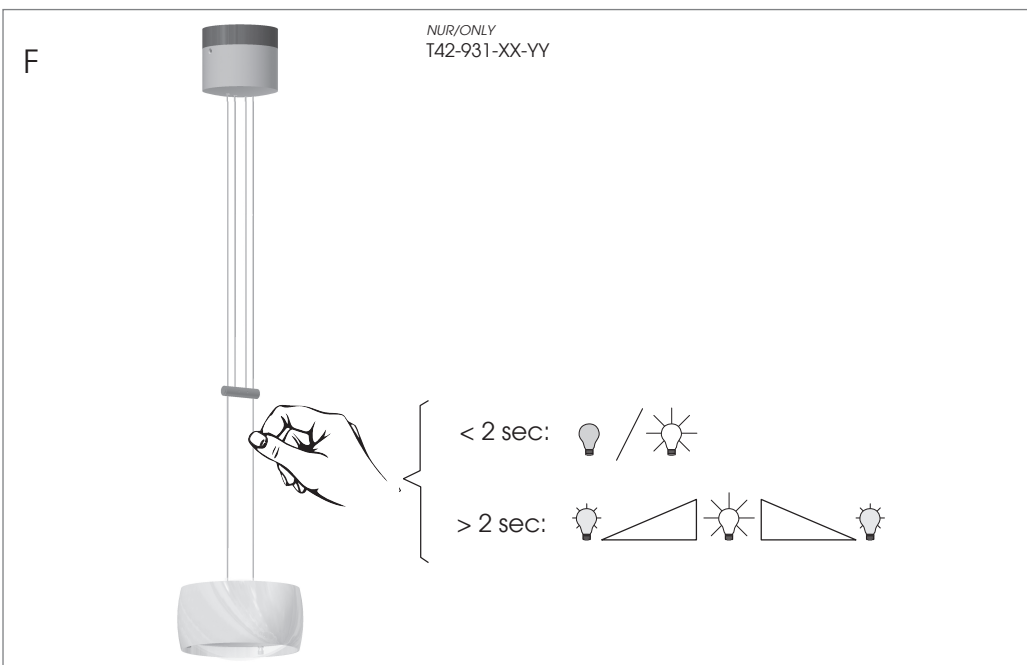

## GRACE

PENDANT

Design: Ralf Keferstein

OLIGO Lichttechnik GmbH  
Tannenweg 1  
DE - 53757 Sankt Augustin  
Germany  
www.oligo.de  
info@oligo.de

Art.-Nr. / Item-No.

42-931-XX-YY

T42-931-XX-YY

	~230-240V/12V 50-60 Hz	max. 50W	GY 6,35	QT-LP 12
(D)	Spannung	Belastung	Fassung	Lampe
(GB)	Voltage	Loading	Fitting	Bulb
(NL)	Spanning	Belasting	Fitting	Verlichtingsmiddel
(F)	Tension	Charge	Douille	Ampoule
(I)	Tensione	Carico	Portalampada	Sorgente luminosa
(ES)	Tensión	Carga	Portalamparas	Lámpara
(P)	Tensão	Carga	Casquilho	Lâmpada
(DK)	Spænding	Belastning	Fatning	Pære
(S)	Spänning	Belastning	Fatning	Ljuskälla
(N)	Spänning	Fatning	Belastning	Lampe
(FI)	Jännite	Kuormitus	Kanta	Lamppu
(TR)	Gerilim	Yük	Duy	Lamba
(PL)	Napięcie	Oprawka	Obciążenie	Lampa
(GR)	Τάση	Υποδοχή	Φορτίο	Λαμπτήρας
(RUS)	Напряжение	Нагрузка	Патрон	Лампочка
(UAE)	الجهد الكهربى	الدواة	الحمل	المصباح