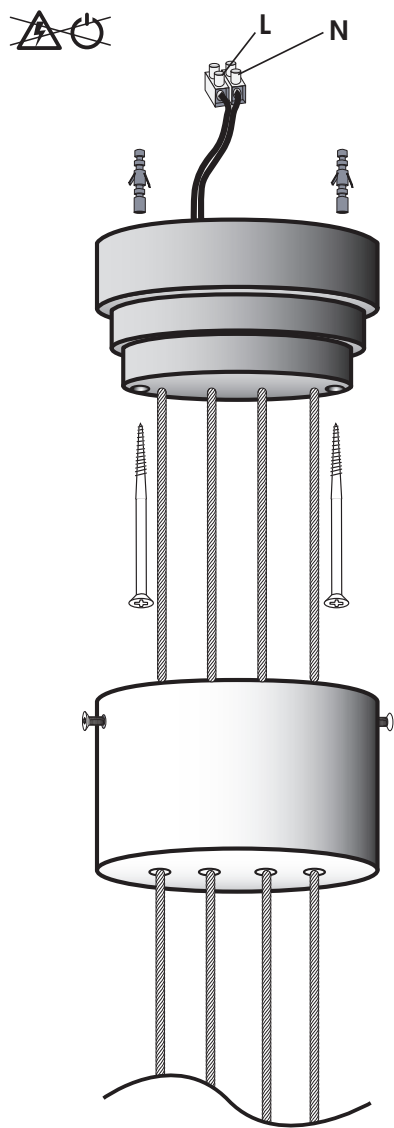

## GRACE

PENDANT

Design: Ralf Keferstein

OLIGO Lichttechnik GmbH  
Tannenweg 1  
DE - 53757 Sankt Augustin  
Germany  
www.oligo.de  
info@oligo.de

Art.-Nr. / Item-No.

42-931-XX-YY

T42-931-XX-YY

	~230-240V/12V 50-60 Hz	max. 50W	GY 6,35	QT-LP 12
(D)	Spannung	Belastung	Fassung	Lampe
(GB)	Voltage	Loading	Fitting	Bulb
(NL)	Spanning	Belasting	Fitting	Verlichtingsmiddel
(F)	Tension	Charge	Douille	Ampoule
(I)	Tensione	Carico	Portalampada	Sorgente luminosa
(ES)	Tensión	Carga	Portalamparas	Lámpara
(P)	Tensão	Carga	Casquilho	Lâmpada
(DK)	Spænding	Belastning	Fatning	Pære
(S)	Spänning	Belastning	Fatning	Ljuskälla
(N)	Spänning	Fatning	Belastning	Lampe
(FI)	Jännite	Kuormitus	Kanta	Lamppu
(TR)	Gerilim	Yük	Duy	Lamba
(PL)	Napięcie	Oprawka	Obciążenie	Lampa
(GR)	Τάση	Υποδοχή	Φορτίο	Λαμπτήρας
(RUS)	Напряжение	Нагрузка	Патрон	Лампочка
(UAE)	الجهد الكهربى	الدواة	الحمل	المصباح

A    
SAFETY INSTRUCTIONS

B

C

D