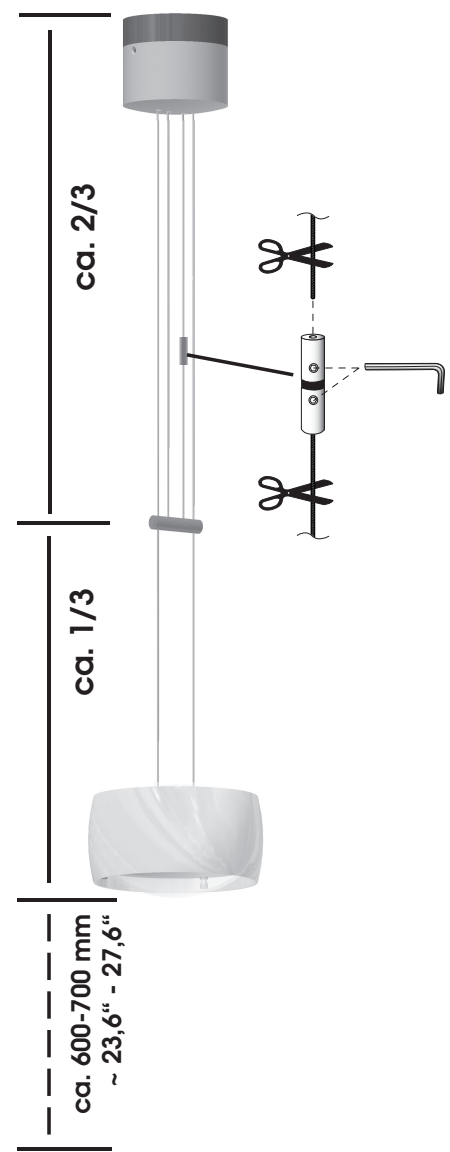

## GRACE

PENDANT

Design: Ralf Keferstein

OLIGO Lichttechnik GmbH  
Tannenweg 1  
DE - 53757 Sankt Augustin  
Germany  
www.oligo.de  
info@oligo.de

Art.-Nr. / Item-No.

42-931-XX-YY

T42-931-XX-YY

	~230-240V/12V 50-60 Hz	max. 50W	GY 6,35	QT-LP 12
(D)	Spannung	Belastung	Fassung	Lampe
(GB)	Voltage	Loading	Fitting	Bulb
(NL)	Spanning	Belasting	Fitting	Verlichtingsmiddel
(F)	Tension	Charge	Douille	Ampoule
(I)	Tensione	Carico	Portalampada	Sorgente luminosa
(ES)	Tensión	Carga	Portalamparas	Lámpara
(P)	Tensão	Carga	Casquilho	Lâmpada
(DK)	Spænding	Belastning	Fatning	Pære
(S)	Spänning	Belastning	Fatning	Ljuskälla
(N)	Spänning	Fatning	Belastning	Lampe
(FI)	Jännite	Kuormitus	Kanta	Lamppu
(TR)	Gerilim	Yük	Duy	Lamba
(PL)	Napięcie	Oprawka	Obciążenie	Lampa
(GR)	Τάση	Υποδοχή	Φορτίο	Λαμπτήρας
(RUS)	Напряжение	Нагрузка	Патрон	Лампочка
(UAE)	الجهد الكهربى	الدواة	الحمل	المصباح

A    
SAFETY INSTRUCTIONS

B

C

D