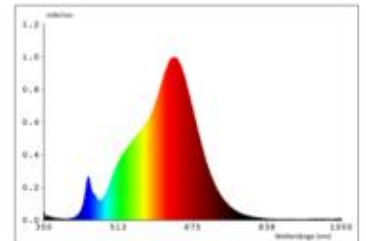

Datenblatt
4525301

Akku-Glasleuchte Numotion 265mm pflaumenblau

Dimmbar: ja

EMOTION IN MOTION: Die dimmbare LED-Akku-Tischleuchte im Retrolook mit hochwertigem Glasschirm. Sie sorgt mit Ihrem indirektem, warmen Licht für ein gemütliches Ambiente. Auf unsere Numotion bieten wir 3 Jahre Garantie auf die Funktion (Akkuleistung ausgenommen).

Zusatzinformation:

Material/Oberfläche : Aluminium pulverbeschichtet für den Außenbereich

Ladezeit = 5 - 7 h

Leuchtdauer = bis zu 12 h bei 100% Leistung

Akku = Li-Ion mit 4.400 mAh Kapazität

Regelung = Berührungsschalter, dimmbar

Gewicht = 935 g

Lieferumfang = Leuchte inkl. 1,2 Meter magnetischem Ladekabel und Netzteil

Geladen wird mit Easy-Connect System am Fuß der Leuchte.

Dimmerempfehlung: www.sigor.de/dimmerliste

161 lm	Nomineller Nutzlichtstrom
2,20 Watt	Leistungsaufnahme
2200/2700 K	Farbtemperatur
Ra>85	Farbwiedergabe
<5 sdcn	Farbkonsistenz
45°	Abstrahlwinkel

pflaumenblau	Ausführung
IP54	Schutzklasse
-20° - 40°C	Einsatztemperatur

-	Leistungsfaktor
5 V AC	Betriebsspannung
- Hz	Betriebsfrequenz
1 mA	Nennstrom
3 kWh/1000h	Energieverbrauch
<1.0 s	Anlaufzeit zum Erreichen von 60% des vollen Lichtstroms
<0.5 s	Zündzeit

Ø 25.000 h	Nennlebensdauer
L70B50	Messverfahren Lebensdauer
0.7	Lampenlichtstromerhalt am Ende der Nennlebensdauer

Spektrale Strahlungsverteilung im Bereich 180 - 800 nm