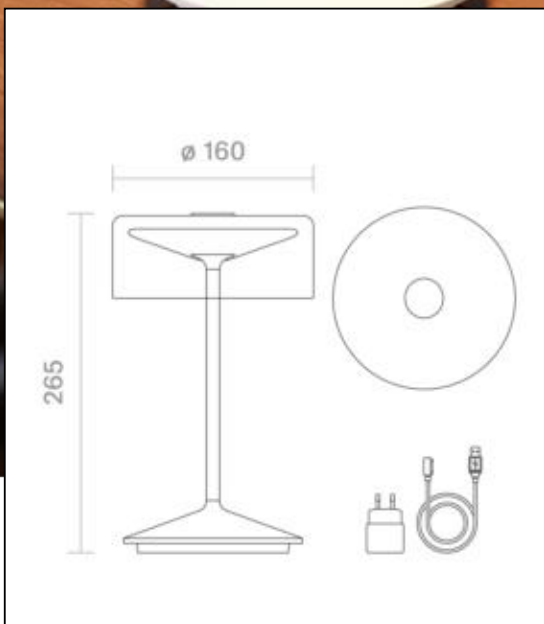

4525701

Akku-Glasleuchte Numotion 265mm kirschrot

Bedienungsanleitung:

<https://shop.sigor.de/media/pdf/4525701_manual.pdf>

Stand: 14.12.2022

Seite: 2

SIGOR Licht GmbH • Eichenhofer Weg 81 • 42279 Wuppertal
Telefon 0 23 39 - 12 61 - 0 • Telefax 0 23 39 - 12 61 61
info@sigor.de • www.sigor.de

Handelsregister HRB 19472
USt-IdNr.: DE 814574569
WEEE-Reg.-Nr.: DE 45242363

Geschäftsführer:
Michael Perterer
Robin Scheffel