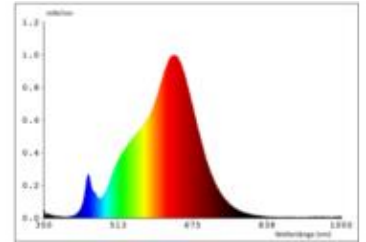

Datenblatt
4525701

Akku-Glasleuchte Numotion 265mm kirschrot

Dimmbar: ja

EMOTION IN MOTION: Die dimmbare LED-Akku-Tischleuchte im Retrolook mit hochwertigem Glasschirm. Sie sorgt mit Ihrem indirektem, warmen Licht für ein gemütliches Ambiente. Auf unsere Numotion bieten wir 3 Jahre Garantie auf die Funktion (Akkuleistung ausgenommen).

Zusatzinformation:

Material/Oberfläche : Aluminium galvanisch matt eloxiert für den Außenbereich

Ladezeit = 5 - 7 h

Leuchtdauer = bis zu 12 h bei 100% Leistung

Akku = Li-Ion mit 4.400 mAh Kapazität

Regelung = Berührungsschalter, dimmbar

Gewicht = 935 g

Lieferumfang = Leuchte inkl. 1,2 Meter magnetischem Ladekabel und Netzteil

Geladen wird mit Easy-Connect System am Fuß der Leuchte.

Dimmerempfehlung: www.sigor.de/dimmerliste

161 lm	Nomineller Nutzlichtstrom
2,20 Watt	Leistungsaufnahme
2200/2700 K	Farbtemperatur
Ra>85	Farbwiedergabe
<5 sdcn	Farbkonsistenz
45°	Abstrahlwinkel

kirschrot	Ausführung
IP54	Schutzklasse
-20° - 40°C	Einsatztemperatur

-	Leistungsfaktor
5 V AC	Betriebsspannung
- Hz	Betriebsfrequenz
1 mA	Nennstrom
3 kWh/1000h	Energieverbrauch
<1.0 s	Anlaufzeit zum Erreichen von 60% des vollen Lichtstroms
<0.5 s	Zündzeit

Ø 25.000 h	Nennlebensdauer
L70B50	Messverfahren Lebensdauer
0.7	Lampenlichtstromerhalt am Ende der Nennlebensdauer

Spektrale Strahlungsverteilung im Bereich 180 - 800 nm