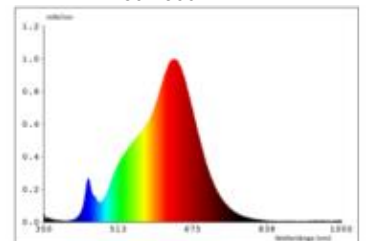

Datenblatt
4525201

Akku-Glasleuchte Numotion 265mm graphitgrau

Dimmbar: ja

EMOTION IN MOTION: Die dimmbare LED-Akku-Tischleuchte im Retrolook mit hochwertigem Glasschirm. Sie sorgt mit Ihrem indirektem, warmen Licht für ein gemütliches Ambiente. Auf unsere Numotion bieten wir 3 Jahre Garantie auf die Funktion (Akkuleistung ausgenommen).

Zusatzinformation:

Material/Oberfläche : Aluminium pulverbeschichtet für den Außenbereich

Ladezeit = 5 - 7 h

Leuchtdauer = bis zu 12 h bei 100% Leistung

Akku = Li-Ion mit 4.400 mAh Kapazität

Regelung = Berührungsschalter, dimmbar

Gewicht = 935 g

Lieferumfang = Leuchte inkl. 1,2 Meter magnetischem Ladekabel und Netzteil

Geladen wird mit Easy-Connect System am Fuß der Leuchte.

Dimmerempfehlung: www.sigor.de/dimmerliste

161 lm	Nomineller Nutzlichtstrom
2,20 Watt	Leistungsaufnahme
2200/2700 K	Farbtemperatur
Ra>85	Farbwiedergabe
<5 sdcn	Farbkonsistenz
45°	Abstrahlwinkel

graphitgrau	Ausführung
IP54	Schutzklasse
-20° - 40°C	Einsatztemperatur

-	Leistungsfaktor
5 V AC	Betriebsspannung
- Hz	Betriebsfrequenz
1 mA	Nennstrom
3 kWh/1000h	Energieverbrauch
<1.0 s	Anlaufzeit zum Erreichen von 60% des vollen Lichtstroms
<0.5 s	Zündzeit

Ø 25.000 h	Nennlebensdauer
L70B50	Messverfahren Lebensdauer
0.7	Lampenlichtstromerhalt am Ende der Nennlebensdauer

Spektrale Strahlungsverteilung im Bereich 180 - 800 nm