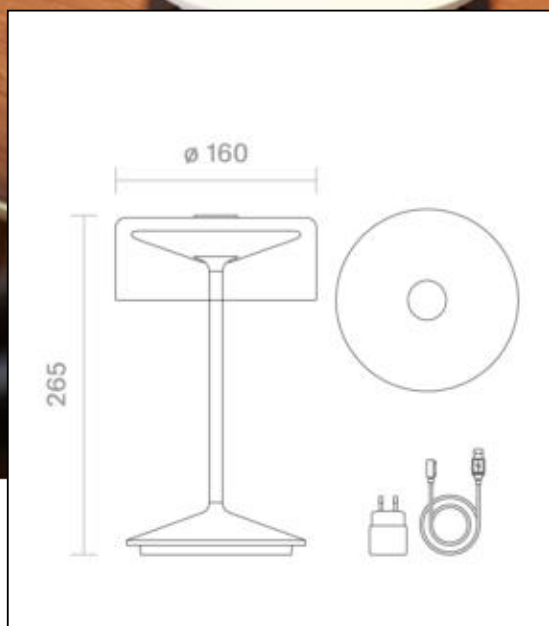

4525201

Akku-Glasleuchte Numotion 265mm graphitgrau

Bedienungsanleitung:

<https://shop.sigor.de/media/pdf/4525201_manual.pdf>

Stand: 14.12.2022

Seite: 2

SIGOR Licht GmbH • Eichenhofer Weg 81 • 42279 Wuppertal
Telefon 0 23 39 - 12 61 - 0 • Telefax 0 23 39 - 12 61 61
info@sigor.de • www.sigor.de

Handelsregister HRB 19472
USt-IdNr.: DE 814574569
WEEE-Reg.-Nr.: DE 45242363

Geschäftsführer:
Michael Perterer
Robin Scheffel