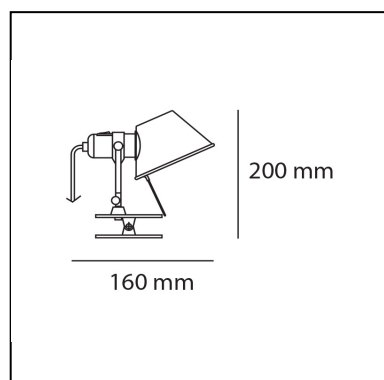

Tolomeo Micro Pinza - Orange

Michele De Lucchi
Giancarlo Fassina

LUMINAIRE

- Watt: **5W**
- Spannung (V): **220V-240V**
- Lichtstrom (lm): **267lm**
- Efficiency: **57%**
- Efficacy: **53.33lm/W**
- CRI: **80**

Anmerkungen

Einsatz einer LED Lichtquelle in E14 Sockel möglich

BESCHREIBUNG

Halterung aus poliertem Aluminium; Kopf aus matt eloxiertem Aluminium; Klemme aus Stahl.

ARTIKELNUMMER: A010860

FUNKTIONEN

- Artikelnummer: **A010860**
- Farbe: **orange**
- Installation: **Wandleuchte**
- Material: **Aluminium, steel**
- Serie: **Design Collection**
- design: **Michele De Lucchi, Giancarlo Fassina**

DIMENSION

- Höhe: **cm 20**
- Tiefe: **cm 16**

LICHTQUELLEN NICHT ENTHALTEN

- Kategorie: **LED RETROFIT**
- Anzahl: **1**
- Watt: **6W**
- Sockel: **E14**