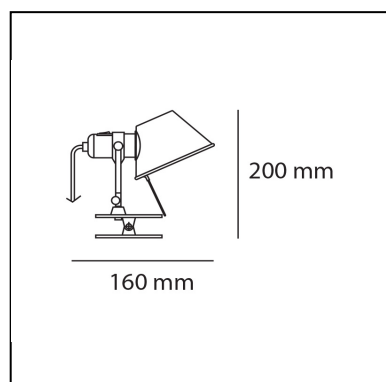

Tolomeo Micro Pinza - Blue

Michele De Lucchi
Giancarlo Fassina

LUMINAIRE

- Watt: **5W**
- Spannung (V): **220V-240V**
- Lichtstrom (lm): **267lm**
- Efficiency: **57%**
- Efficacy: **53.33lm/W**
- CRI: **80**

Anmerkungen

Einsatz einer LED Lichtquelle in E14 Sockel möglich

BESCHREIBUNG

Halterung aus poliertem Aluminium; Kopf aus matt eloxiertem Aluminium; Klemme aus Stahl.

ARTIKELNUMMER: A010850

FUNKTIONEN

- Artikelnummer: **A010850**
- Farbe: **Blue**
- Installation: **Wandleuchte**
- Material: **Aluminium, steel**
- Serie: **Design Collection**
- design: **Michele De Lucchi, Giancarlo Fassina**

DIMENSION

- Höhe: **cm 20**
- Tiefe: **cm 16**

LICHTQUELLEN NICHT ENTHALTEN

- Kategorie: **LED RETROFIT**
- Anzahl: **1**
- Watt: **6W**
- Sockel: **E14**