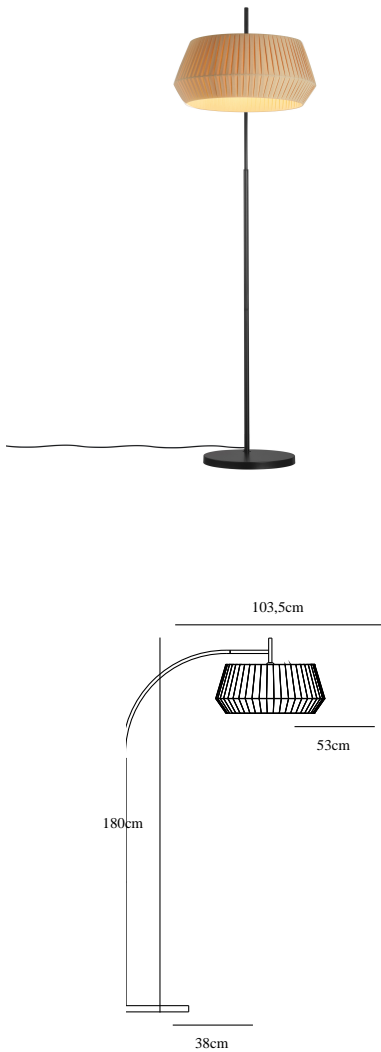

DICTE | STEHLAMPE | BEIGE

2112414009

nordlux®

Spannung (V): 230 Volt
IP-Grad: IP20
Maximale Lampenleistung (W): 60W
Klasse (Klasse 1, Klasse 2, Klasse 3): Klasse 2 (Dopp. isoliert)
Leuchtmittelsockel: E27
Schalterplatzierung: Auf dem Kabel

Farbe: Beige
Höhe (cm): 180
Breite (cm): 53
Rohrdurchmesser (cm): 2.2
Schirmdurchmesser (cm): 53
Außenbereich-Basisabmessungen (cm): 38
Länge (cm): 103.5

Artikelnummer: 2112414009
Stück pro Hauptkarton: 1
Verkaufsbox Höhe (cm): 33
Verkaufsbox Breite (cm): 68
Verkaufsbox Tiefe (cm): 54
Verkaufsbox Volumen m³: 0.1212
Produkt Nettogewicht (kg): 12.017

Hauptmaterial: Textilien
Sekundärmaterial: Metall
Kabel Farbe: Schwarz
Kabel Länge (cm): 150
Oberflächenmaterial Kabel: Plastik
Ist das Kabel austauschbar?: False

EAN: 5704924005602
TUN: 2148752

- Weiches und natürliches Design
- Handgeknüpfter Lampenschirm aus plissierter Baumwolle

Der runde Lampenschirm der Dicte-Serie mit ihrem weichen, handgefertigten Stoff verleiht jedem Raum eine gemütliche und heimelige Atmosphäre. Der große plissierte Baumwollschirm sorgt für ein weiches und diffuses Licht. Er hängt elegant am geschwungenen Ständer der Leuchte – perfekt als Beleuchtung für einen Sessel oder Couchtisch.