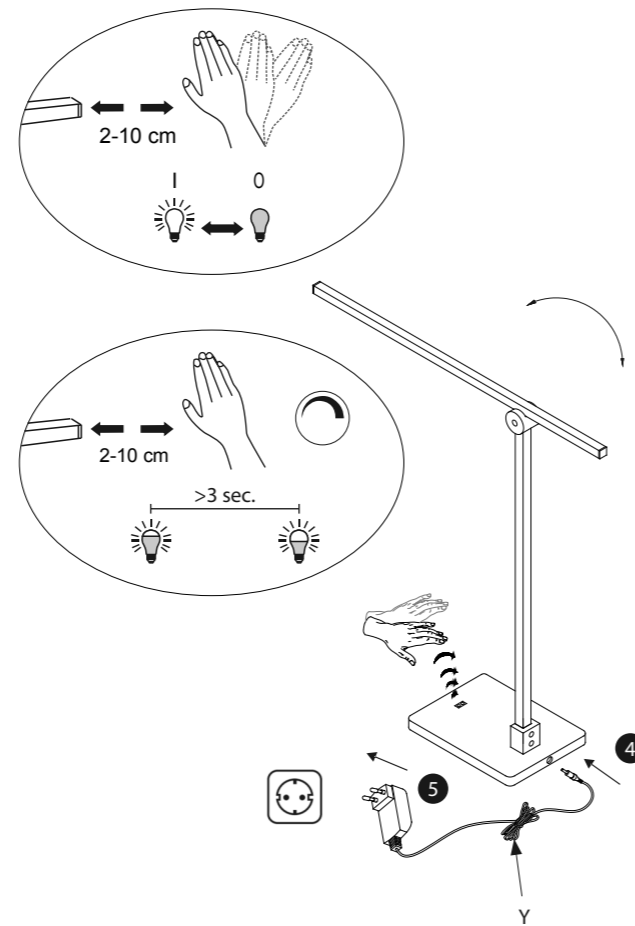

LED 6,5 W  
640 lm  
8 W  
180 lm  
t 25.000 h  
T<sub>K</sub> 3.000 K  
15.000 x  
< 0,5 s

836558

230V / 50Hz~

LED 1 x LED-Board 24V DC / 6,5W

4

5

6

147