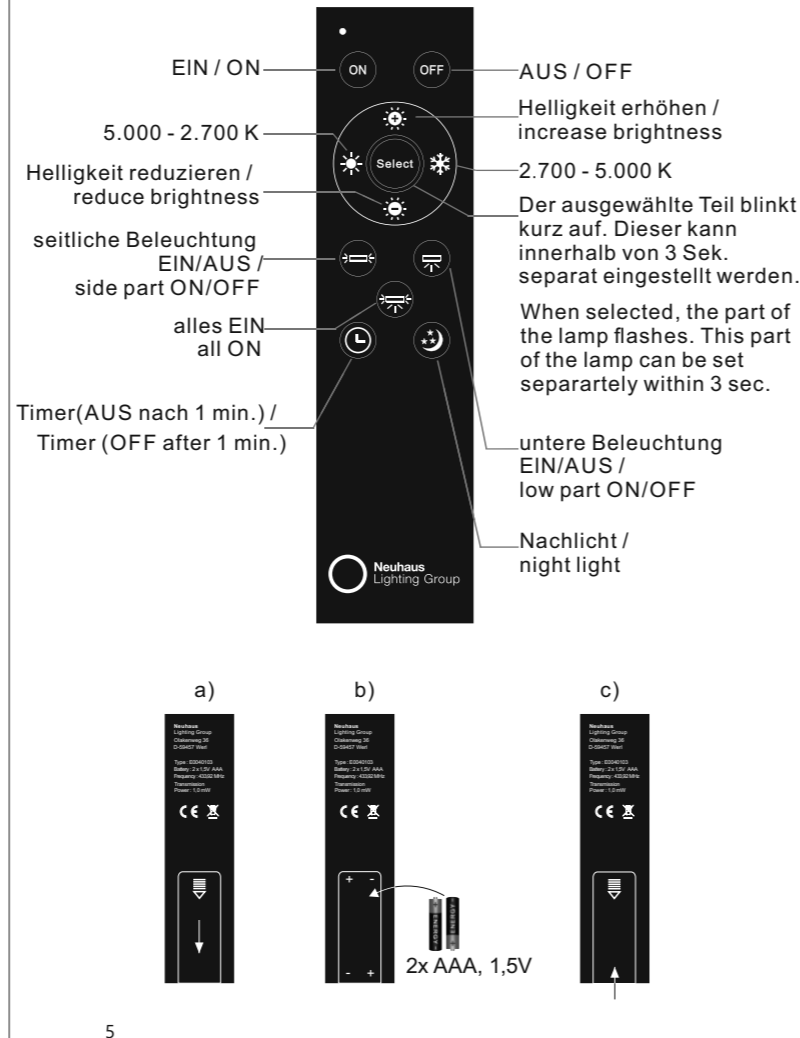

SV Denna produkt innehåller ljuskällor i energieffektivitetsklass <E>.

TR Bu ürün, enerji verimliliği sınıfına sahip ışık kaynakları içerir <E>.

LED 9 W / 4 W
1.080 lm / 480 lm
32 W
1.800 lm
t 25.000 h
T_k 2.700 - 5.000 K
15.000 x
<0,5 s

433,92 MHz
1,0 mW

230V / 50Hz~
LED 1x LED-Board 24V DC / 9 W
4x LED-Board 24V DC / 4 W

Anlernen der Fernbedienung an die Leuchte

Schalten Sie die Leuchte über den Wandschalter ein. Drücken Sie innerhalb von 5 Sekunden die ON-Taste auf der Fernbedienung. Die Leuchte ist nun angelernt und kann über die Fernbedienung gesteuert werden.

!!! Eine Fernbedienung kann unbegrenzt viele Leuchten steuern. Eine Leuchte kann von einer Fernbedienung angesteuert werden !!!

Assigning the remote control to the light

Switch the light on via the wall switch. Press the ON button on remote control within 5 seconds. The light is now assigned and can be operated by the remote control.