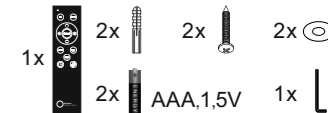

IT Questo prodotto contiene sorgenti luminose della classe di efficienza energetica <E>.

LT Šis produktas yra su šviesos šaltiniai, kurio energinio efektyvumo klasė yra <E>.

LV Šis izstrādājums satur gaismas avoti, kas atbilst energoefektivitātes klasei <E>.

NL Dit product bevat lichtbronnen van energie-efficiëntieklasse <E>.

NO Dette produktet inneholder lyskilder i energieffektivitetsklasse <E>.

PL Produkt ten zawiera źródła światła o klasie efektywności energetycznej <E>.

PT Este produto contém fontes de luz da classe de eficiência energética <E>.

RO Acest produs conține surse de lumină din clasa de eficiență energetică <E>.

RU Данное изделие содержит источники света класса энергоэффективности <E>.

SK Tento výrobok obsahuje svetelné zdroje triedy energetickej efektivity <E>.

SL Ta izdelek vsebuje viri svetlobe razreda energijske učinkovitosti <E>.

SR Ovaj proizvod sadrži izvori svjetlosti energetske klase <E>.

SV Denna produkt innehåller ljuskällor i energieffektivitetsklass <E>.

TR Bu ürün, enerji verimliliği sınıfına sahip ışık kaynakları içerir <E>.

LED 9 W / 4 W
1.080 lm / 480 lm
32 W
1.800 lm
t 25.000 h
T_k 2.700 - 5.000 K
15.000 x
<0,5 s

433,92 MHz
1,0 mW

230V / 50Hz~
LED 1x LED-Board 24V DC / 9 W
4x LED-Board 24V DC / 4 W