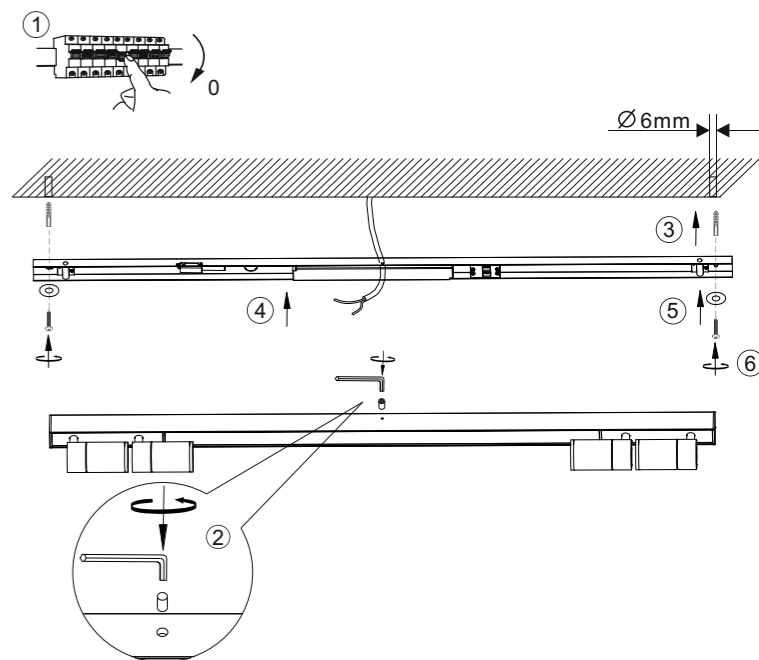

IT Questo prodotto contiene sorgenti luminose della classe di efficienza energetica <E>.

LT Šis produktas yra su šviesos šaltiniai, kurio energinio efektyvumo klasė yra <E>.

LV Šis izstrādājums satur gaismas avoti, kas atbilst energoefektivitātes klasei <E>.

NL Dit product bevat lichtbronnen van energie-efficiëntieklasse <E>.

NO Dette produktet inneholder lyskilder i energieffektivitetsklasse <E>.

PL Produkt ten zawiera źródła światła o klasie efektywności energetycznej <E>.

PT Este produto contém fontes de luz da classe de eficiência energética <E>.

RO Acest produs conține surse de lumină din clasa de eficiență energetică <E>.

RU Данное изделие содержит источники света класса энергоэффективности <E>.

SK Tento výrobok obsahuje svetelné zdroje triedy energetickej efektivity <E>.

SL Ta izdelek vsebuje viri svetlobe razreda energijske učinkovitosti <E>.

SR Ovaj proizvod sadrži izvori svjetlosti energetske klase <E>.

SV Denna produkt innehåller ljuskällor i energieffektivitetsklass <E>.

TR Bu ürün, enerji verimliliği sınıfına sahip ışık kaynakları içerir <E>.

LED 9 W / 4 W
1.080 lm / 480 lm
32 W
1.800 lm
t 25.000 h
T_k 2.700 - 5.000 K
15.000 x
<0,5 s

433,92 MHz
1,0 mW

230V / 50Hz~
LED 1x LED-Board 24V DC / 9 W
4x LED-Board 24V DC / 4 W