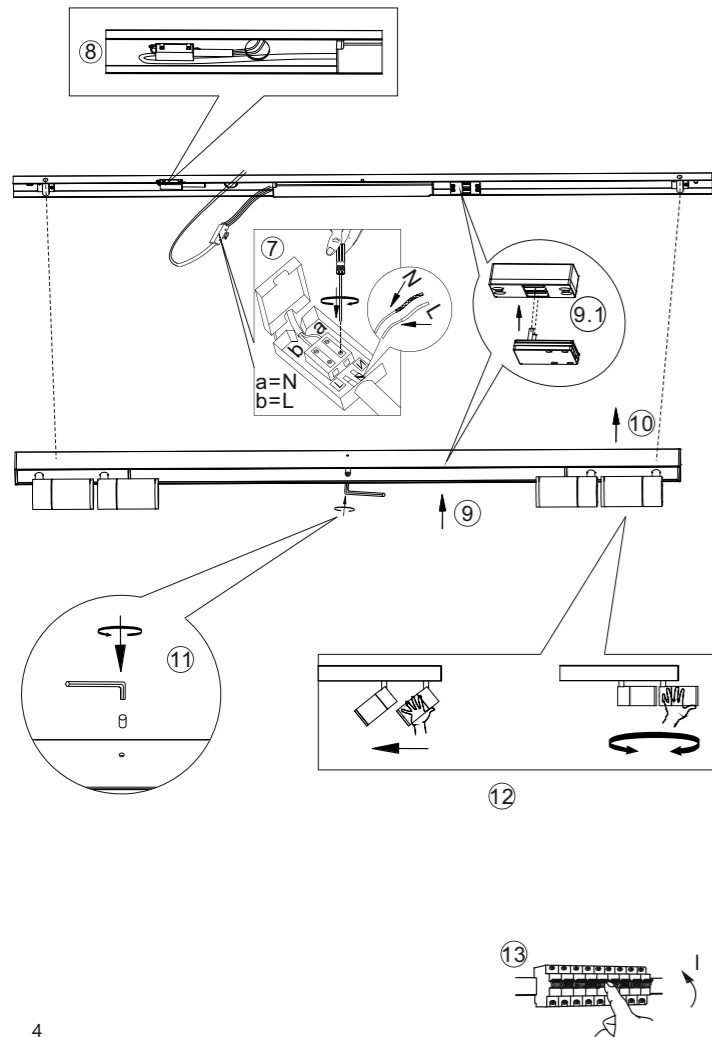

Anlernen der Fernbedienung an die Leuchte

Schalten Sie die Leuchte über den Wandschalter ein. Drücken Sie innerhalb von 5 Sekunden die ON-Taste auf der Fernbedienung. Die Leuchte ist nun angelernt und kann über die Fernbedienung gesteuert werden.

!!! Eine Fernbedienung kann unbegrenzt viele Leuchten steuern. Eine Leuchte kann von einer Fernbedienung angesteuert werden !!!

Assigning the remote control to the light

Switch the light on via the wall switch. Press the ON button on remote control within 5 seconds. The light is now assigned and can be operated by the remote control.

!!! A remote control can control an unlimited number of lights. A light can be operated by one remote control !!!

Beschreibung / Description	Betriebsgröße / Operation data
Batterie / Battery	2x AAA, 1,5V
Sendefrequenz / Transmission frequency	433,92 MHz
Sendeleistung / Transmitting power	1,0 mW
Leerlaufstrom / No-load current	0,001 mA
Betriebsstrom / Operating current	max. 15 mA
Reichweite der Fernbedienung / Range of the remote control	6-8 m