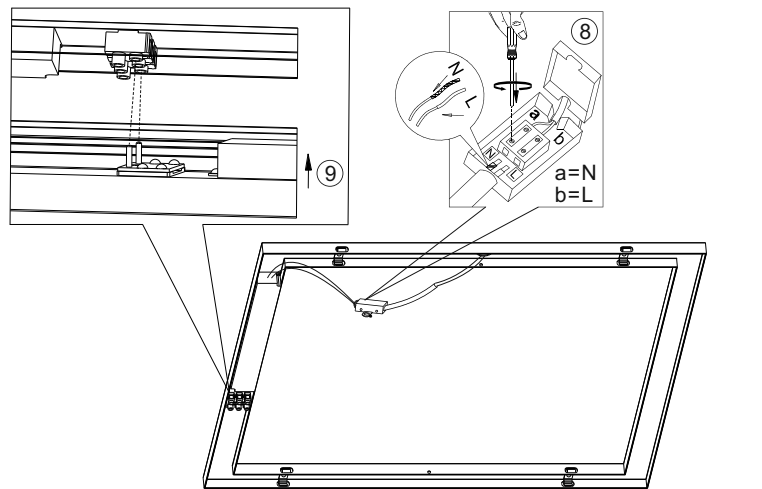

Anlernen der Fernbedienung an die Leuchte

Schalten Sie die Leuchte über den Wandschalter ein. Drücken Sie innerhalb von 5 Sekunden die ON-Taste auf der Fernbedienung. Die Leuchte ist nun angelernt und kann über die Fernbedienung gesteuert werden.

!!! Eine Fernbedienung kann unbegrenzt viele Leuchten steuern. Eine Leuchte kann von einer Fernbedienung angesteuert werden !!!

Assigning the remote control to the light

Switch the light on via the wall switch. Press the ON button on remote control within 5 seconds. The light is now assigned and can be operated by the remote control.

!!! A remote control can control an unlimited number of lights. A light can be operated by one remote control !!!

Beschreibung / Description	Betriebsgröße / Operation data
Batterie / Battery	2x AAA, 1,5V
Sendefrequenz / Transmission frequency	433,92 MHz
Sendeleistung / Transmitting power	1,0 mW
Leerlaufstrom / No-load current	0,001 mA
Betriebsstrom / Operating current	max. 15 mA
Reichweite der Fernbedienung / Range of the remote control	6-8 m