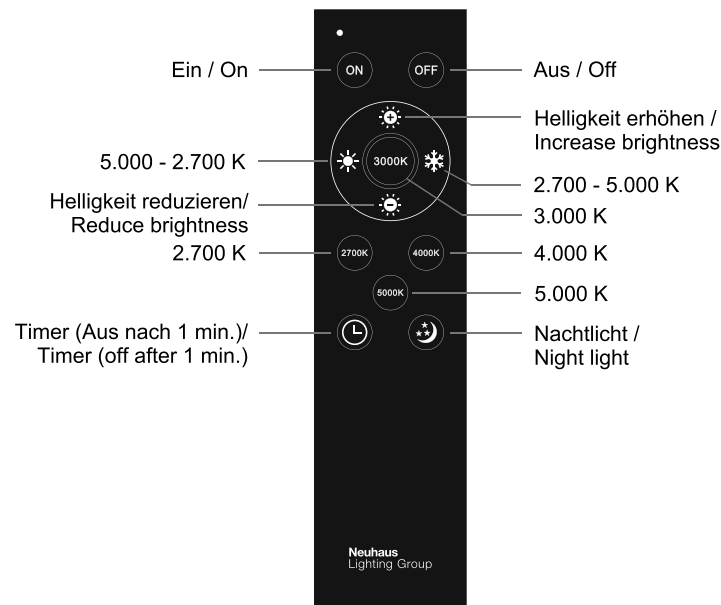

SV Denna produkt innehåller en ljuskälla i energieffektivitetsklass <E>.

TR Bu ürün, enerji verimliliği sınıfına sahip bir ışık kaynağı içerir <E>.

LED 29 W

3.480 lm

36 W

2.800 lm

t 30.000 h

Tk 2.700-5.000 K

15.000 x

< 0,5 s

433,92 MHz
1,0 mW

835791

230V / 50Hz~

LED 1x LED-Board 24V DC/29W

1x 4x 4x 4x
2x AAA, 1,5V 1x

Anlernen der Fernbedienung an die Leuchte

Schalten Sie die Leuchte über den Wandschalter ein. Drücken Sie innerhalb von 5 Sekunden die ON-Taste auf der Fernbedienung. Die Leuchte ist nun angelernt und kann über die Fernbedienung gesteuert werden.