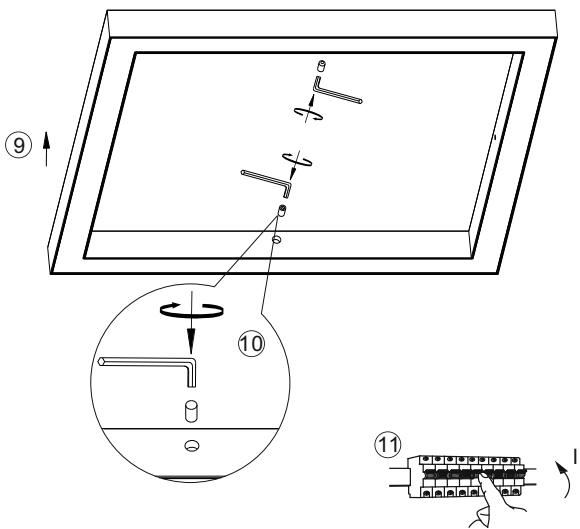

Anlernen der Fernbedienung an die Leuchte

Schalten Sie die Leuchte über den Wandschalter ein. Drücken Sie innerhalb von 5 Sekunden die ON-Taste auf der Fernbedienung. Die Leuchte ist nun angelernt und kann über die Fernbedienung gesteuert werden.

!!! Eine Fernbedienung kann unbegrenzt viele Leuchten steuern. Eine Leuchte kann von einer Fernbedienung angesteuert werden !!!

Assigning the remote control to the light

Switch the light on via the wall switch. Press the ON button on remote control within 5 seconds. The light is now assigned and can be operated by the remote control.

!!! A remote control can control an unlimited number of lights. A light can be operated by one remote control !!!

Beschreibung / Description	Betriebsgröße / Operation data
Batterie / Battery	2x AAA, 1,5V
Sendefrequenz / Transmission frequency	433,92 MHz
Sendeleistung / Transmitting power	1,0 mW
Leerlaufstrom / No-load current	0,001 mA
Betriebsstrom / Operating current	max. 15 mA
Reichweite der Fernbedienung / Range of the remote control	6-8 m