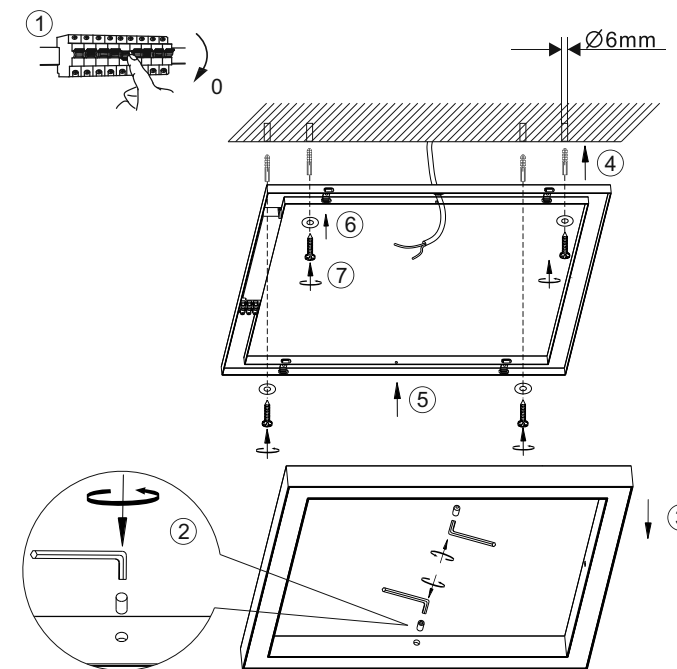

15.000 x

< 0,5 s

433,92 MHz
1,0 mW

835791

230V / 50Hz~

LED 1x LED-Board 24V DC/29W

1x 4x 4x 4x
2x AAA, 1,5V 1x

Anlernen der Fernbedienung an die Leuchte