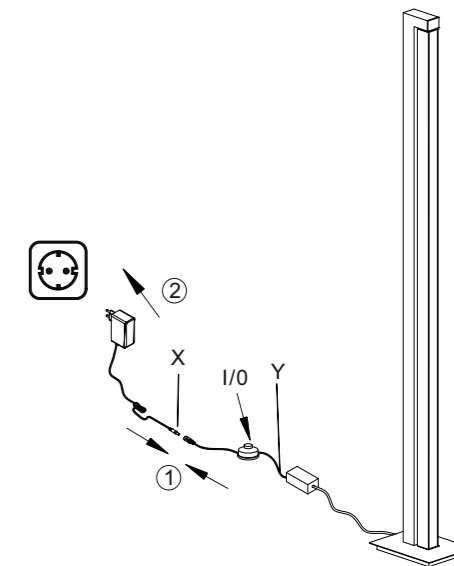

LED 20 W
2.400 lm
23 W
1.300 lm
t 25.000 h
Tk 2.700 - 5.000 K
15.000 x
<0,5 s

1x 2x AAA, 1,5V

836633

230V / 50Hz~

LED 1x LED-Board 24V DC / 20 W

Anlernen der Fernbedienung an die Leuchte

Schalten Sie die Leuchte über den Wandschalter ein. Drücken Sie innerhalb von 5 Sekunden die ON-Taste auf der Fernbedienung. Die Leuchte ist nun angelernt und kann über die Fernbedienung gesteuert werden.