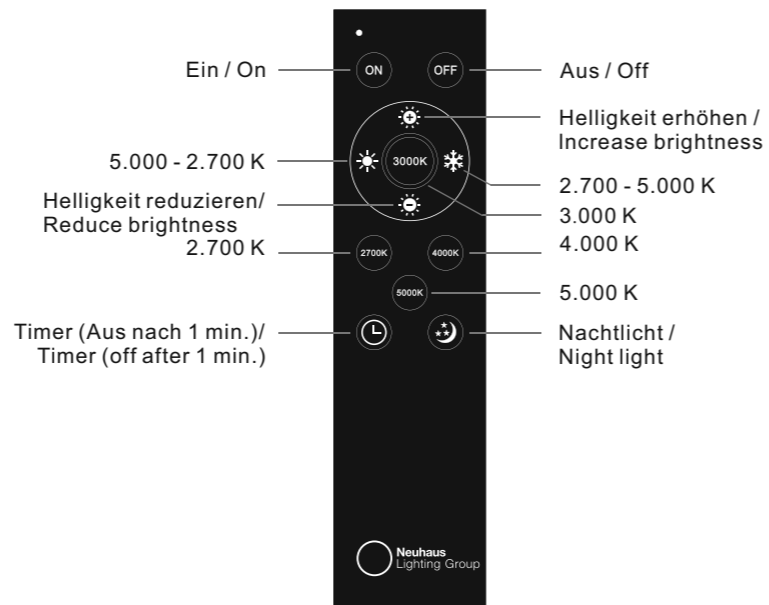

LED 20 W
2.400 lm
23 W
1.300 lm
t 25.000 h
Tk 2.700 - 5.000 K
15.000 x
<0,5 s

1x 2x AAA, 1,5V

836633

230V / 50Hz~

LED 1x LED-Board 24V DC / 20 W

Anlernen der Fernbedienung an die Leuchte

Schalten Sie die Leuchte über den Wandschalter ein. Drücken Sie innerhalb von 5 Sekunden die ON-Taste auf der Fernbedienung. Die Leuchte ist nun angelernt und kann über die Fernbedienung gesteuert werden.

!!! Eine Fernbedienung kann unbegrenzt viele Leuchten steuern. Eine Leuchte kann von einer Fernbedienung angesteuert werden !!!

Assigning the remote control to the light

Switch the light on via the wall switch. Press the ON button on remote control within 5 seconds. The light is now assigned and can be operated by the remote control.