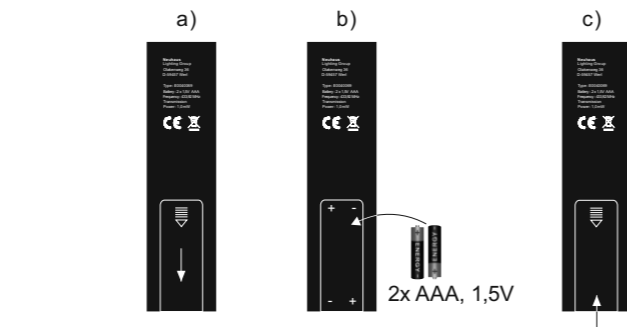

LED 20 W
2.400 lm
23 W
1.300 lm
t 25.000 h
Tk 2.700 - 5.000 K
15.000 x
<0,5 s

1x 2x AAA, 1,5V

836633

230V / 50Hz~

LED 1x LED-Board 24V DC / 20 W

Anlernen der Fernbedienung an die Leuchte

Schalten Sie die Leuchte über den Wandschalter ein. Drücken Sie innerhalb von 5 Sekunden die ON-Taste auf der Fernbedienung. Die Leuchte ist nun angelernt und kann über die Fernbedienung gesteuert werden.

!!! Eine Fernbedienung kann unbegrenzt viele Leuchten steuern. Eine Leuchte kann von einer Fernbedienung angesteuert werden !!!

Assigning the remote control to the light

Switch the light on via the wall switch. Press the ON button on remote control within 5 seconds. The light is now assigned and can be operated by the remote control.

!!! A remote control can control an unlimited number of lights. A light can be operated by one remote control !!!

Beschreibung / Description	Betriebsgröße / Operation data
Batterie / Battery	2x AAA, 1,5V
Sendefrequenz / Transmission frequency	433,92 MHz
Sendeleistung / Transmitting power	1,0 mW
Leerlaufstrom / No-load current	0,001 mA
Betriebsstrom / Operating current	max. 15 mA
Reichweite der Fernbedienung / Range of the remote control	6-8 m