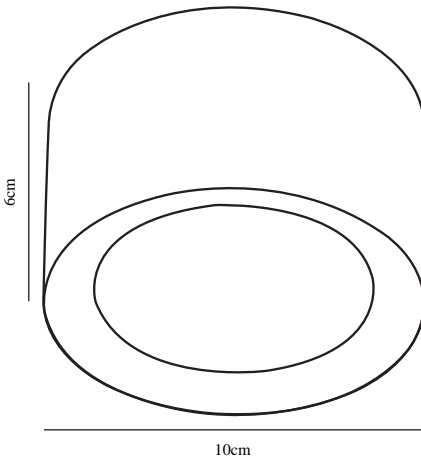

FALLON | AUFBAUSTRALER | WEISS/STAHL

47540132

nordlux®