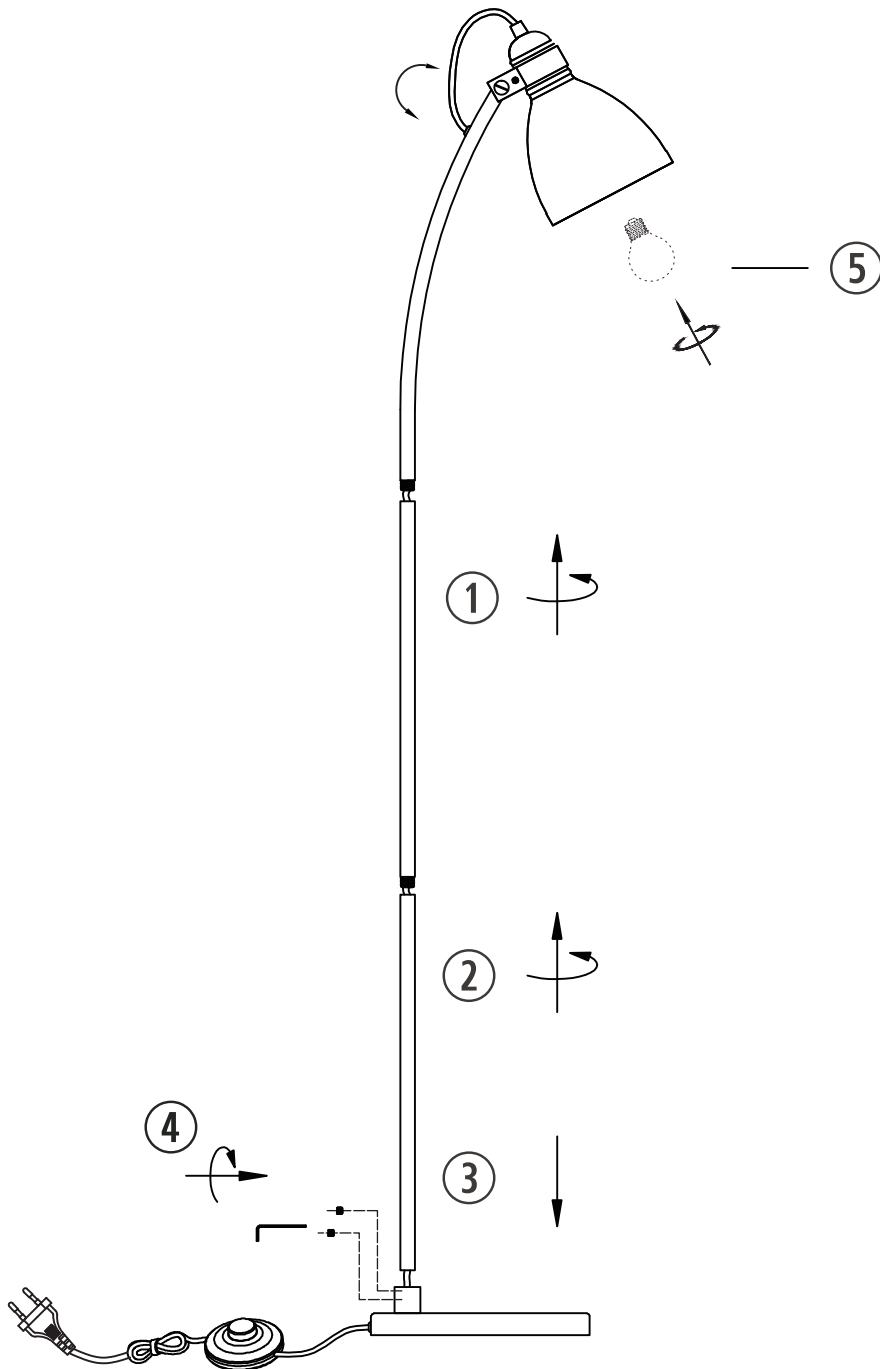

IT'S ABOUT RoMi[®]

A M S T E R D A M

DENVER/F/B
DENVER/F/LG

English: IMPORTANT!

The electricity cable of this luminaire cannot be replaced. If this cable is damaged, the luminaire shall be destroyed. SAVE THESE INSTRUCTIONS FOR FUTURE USE.

Español: ¡IMPORTANTE!

El cable flexible exterior de esta luminaria no se puede cambiar. Si se dañara, hay que destruir la luminaria. GUARDA ESTAS INSTRUCCIONES PARA USARLAS EN EL FUTURO.

Deutsch: WICHTIG!

Das Anschlusskabel dieser Leuchte darf nicht ausgetauscht werden. Wenn das Anschlusskabel beschädigt ist, muss die Leuchte entsorgt werden. DIESE ANLEITUNG FÜR KÜNFTIGEN GEBRAUCH AUFHEBEN.

Français: ATTENTION!

Le cordon d'alimentation de ce luminaire ne peut être remplacé. Si le cordon est endommagé, le luminaire doit être détruit. GARDEZ CES INSTRUCTIONS POUR UNE UTILISATION FUTURE.

Nederlands: BELANGRIJK!

De electriciteitsnoer van deze lamp kan niet vervangen worden. Als het snoer beschadigd is, dient de lamp vernietigd te worden. BEWAAR DEZE AANWIJZINGEN VOOR TOEKOMSTIG GEBRUIK.