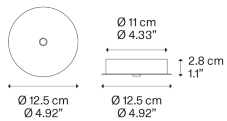

Single Standard

System

Single System

Armatur: Metal

Matte White – 9010

Code

R03L01 1000

Nettogewicht: 0.40 kg

Pakete: 1

IP20

Varianten von Einzelne Baldachine

Single Mini

Recessed Micro

Wall Standard