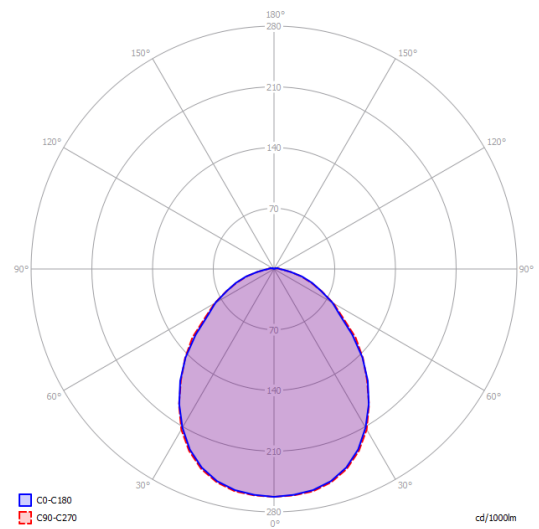

IP20

Energy Saving

Dim

EARC

Kelly small dome 50

E27 Classic A60
3 × max 46 W Eco

Polardiagramm

E27 LED
3 × 25 W