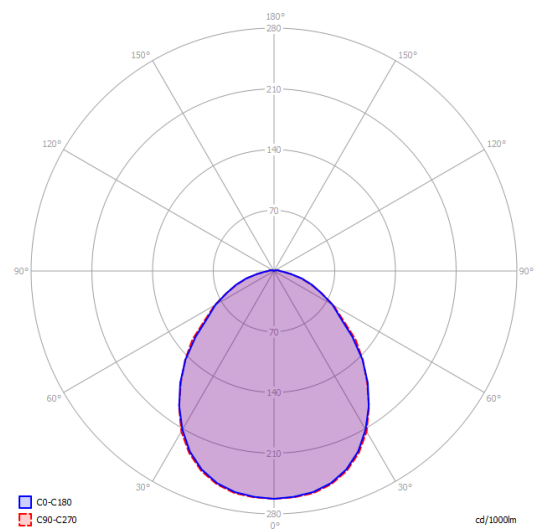

Kelly small dome 50

Lichtquelle

E27 Classic A60
3 × max 46 W Eco

or

E27 LED
3 × 25 W

W / L max 12 cm
W / L max 4.72"

Armatur: Metal

Matte White – 9010

IP20

Energy Saving

Dim

EARC

Kelly small dome 50

E27 Classic A60
3 × max 46 W Eco

Polardiagramm

E27 LED
3 × 25 W

W / L max 12 cm
W / L max 4.72"

Varianten von Kelly

Kelly medium dome 60

Kelly large dome 80