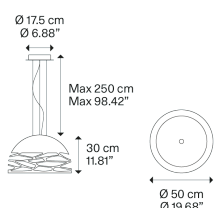

Kelly small dome 50

Lichtquelle

E27 Classic A60
3 × max 46 W Eco

or

E27 LED
3 × 25 W

W / L max 12 cm
W / L max 4.72"

Armatur: Metal

Matte White – 9010

Code

14126 1000

14126 2000

14126 3500

14126 4500

Nettogewicht: 6.00 kg

Pakete: 1

CE

IP20

Energy Saving

Dim

EARC

Kelly small dome 50

E27 Classic A60
3 × max 46 W Eco

Polardiagramm

E27 LED
3 × 25 W

W / L max 12 cm
W / L max 4.72"

Varianten von Kelly

Kelly medium dome 60

Kelly large dome 80