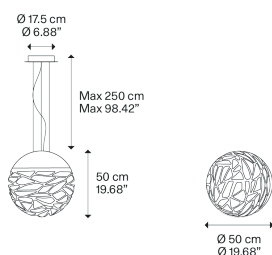

Kelly sphere,
Design by Andrea Tosetto

Modell Kelly medium sphere 50

Verführerische Schönheit mit gewagter Persönlichkeit, die durch starke und genaue Laserschnitte zum Ausdruck gebracht wird, die das Metall des Lampenschirms leicht erscheinen lassen und ein betrügerisches Spiel aus Licht und Schatten schaffen. Kelly ist eine vielseitige Familie aus Hänge- und Wandleuchten, die sich durch Eleganz in jedem Wohnraum auszeichnet, die den verschiedenen verfügbaren Formen und Ausführungen zu verdanken ist.

Kelly medium sphere 50

Lichtquelle

E27 Classic A60
3 × max 46 W Eco

or

E27 LED
3 × 25 W

W / L max 12 cm
W / L max 4.72"

Armatur: Metal

Matte White – 9010

Coppery Bronze

Diffusor: Glass

Polished White

Polished White

Code

14123 1000

14123 3500

Nettogewicht: 9.00 kg

Polardiagramm

E27 LED
3 × 25 W

W / L max 12 cm
W / L max 4.72"

Varianten von Kelly sphere

Kelly small sphere 40

Kelly large sphere 80