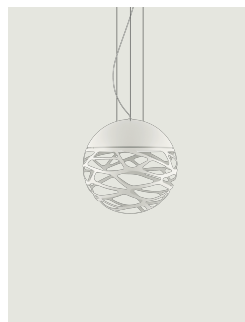

Kelly sphere,
Design by Andrea Tosetto

Modell Kelly medium sphere 50

Verführerische Schönheit mit gewagter Persönlichkeit, die durch starke und genaue Laserschnitte zum Ausdruck gebracht wird, die das Metall des Lampenschirms leicht erscheinen lassen und ein betrügerisches Spiel aus Licht und Schatten schaffen. Kelly ist eine vielseitige Familie aus Hänge- und Wandleuchten, die sich durch Eleganz in jedem Wohnraum auszeichnet, die den verschiedenen verfügbaren Formen und Ausführungen zu verdanken ist.

Kelly medium sphere 50

Lichtquelle

E27 Classic A60
3 × max 46 W Eco

or

E27 LED
3 × 25 W

W / L max 12 cm
W / L max 4.72"

Armatur: Metal

Matte White – 9010

Coppery Bronze

Diffusor: Glass

Polished White

Polished White

Code

14123 1000

14123 3500

Nettogewicht: 9.00 kg

Polardiagramm

E27 LED
3 × 25 W

W / L max 12 cm
W / L max 4.72"

Varianten von Kelly sphere

Kelly small sphere 40

Kelly large sphere 80