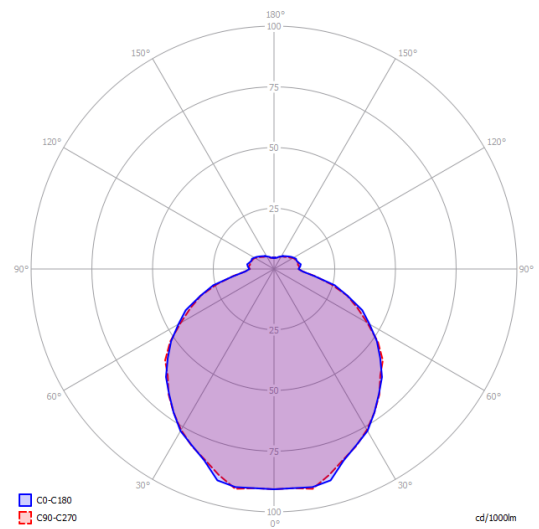

Kelly medium sphere 50

Lichtquelle

E27 Classic A60
3 × max 46 W Eco

or

E27 LED
3 × 25 W

W / L max 12 cm
W / L max 4.72"

Armatur: Metal

Matte White – 9010

Pakete: 2

CE

IP20

Energy Saving

Dim

EARC

Kelly medium sphere 50

E27 Classic A60
3 × max 46 W Eco

Polardiagramm

E27 LED
3 × 25 W

W / L max 12 cm
W / L max 4.72"

Varianten von Kelly sphere

Kelly small sphere 40

Kelly large sphere 80