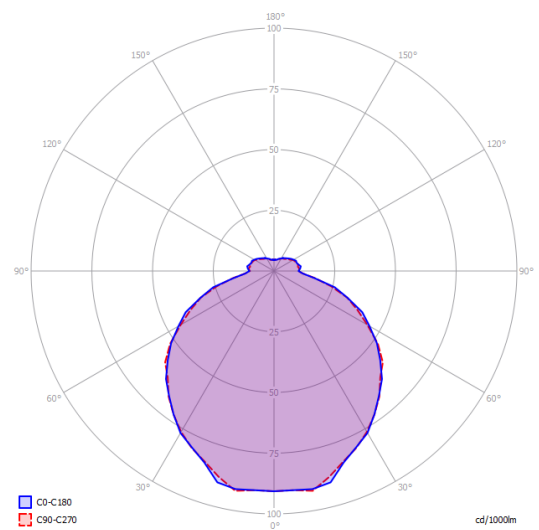

Kelly medium sphere 50

Lichtquelle

E27 Classic A60
3 × max 46 W Eco

or

E27 LED
3 × 25 W

W / L max 12 cm
W / L max 4.72"

Armatur: Metal

Matte White – 9010

Pakete: 2

CE

IP20

Energy Saving

Dim

EARC

Kelly medium sphere 50

E27 Classic A60
3 × max 46 W Eco

Polardiagramm

E27 LED
3 × 25 W

W / L max 12 cm
W / L max 4.72"

Varianten von Kelly sphere

Kelly small sphere 40

Kelly large sphere 80