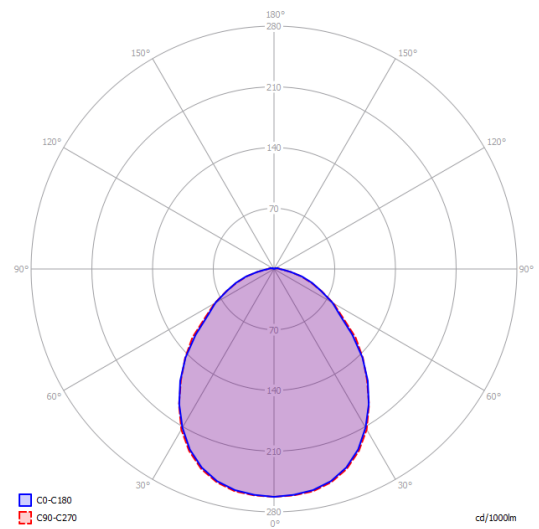

Kelly medium dome 60

Lichtquelle

E27 Classic A60
3 × max 46 W Eco

or

E27 LED
3 × 25 W

W / L max 12 cm
W / L max 4.72"

Armatur: Metal

Matte White – 9010

Energy Saving

Kelly medium dome 60

E27 Classic A60
3 × max 46 W Eco

Polardiagramm

E27 LED
3 × 25 W

W / L max 12 cm
W / L max 4.72"

Varianten von Kelly

Kelly small dome 50