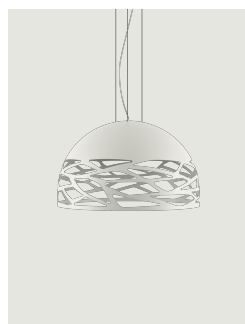

Kelly,
Design by Andrea Tosetto

Modell Kelly medium dome 60

Verführerische Schönheit mit gewagter Persönlichkeit, die durch starke und genaue Laserschnitte zum Ausdruck gebracht wird, die das Metall des Lampenschirms leicht erscheinen lassen und ein betrügerisches Spiel aus Licht und Schatten schaffen. Kelly ist eine vielseitige Familie aus Hänge- und Wandleuchten, die sich durch Eleganz in jedem Wohnraum auszeichnet, die den verschiedenen verfügbaren Formen und Ausführungen zu verdanken ist.

Kelly medium dome 60

Lichtquelle

E27 Classic A60
3 × max 46 W Eco

or

E27 LED
3 × 25 W

W / L max 12 cm
W / L max 4.72"

Armatur: Metal

Matte White – 9010

Matte Black – 9005

Coppery Bronze

Matte Champagne

Diffusor: Glass

Polished White

Polished White

Polished White

Polished White

Energy Saving

Kelly medium dome 60

E27 Classic A60
3 × max 46 W Eco

Polardiagramm

E27 LED
3 × 25 W

W / L max 12 cm
W / L max 4.72"

Varianten von Kelly

Kelly small dome 50