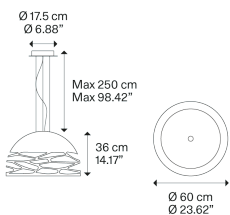

Kelly medium dome 60

Lichtquelle

E27 Classic A60
3 × max 46 W Eco

or

E27 LED
3 × 25 W

W / L max 12 cm
W / L max 4.72"

Armatur: Metal

Matte White – 9010

Energy Saving

Kelly medium dome 60

E27 Classic A60
3 × max 46 W Eco

Polardiagramm

E27 LED
3 × 25 W

W / L max 12 cm
W / L max 4.72"

Varianten von Kelly

Kelly small dome 50