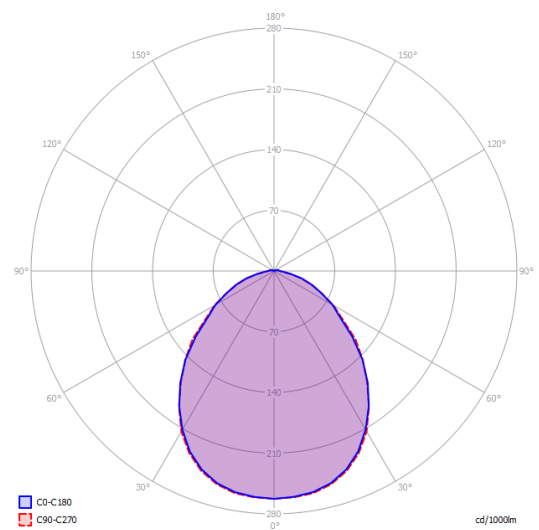

Kelly medium dome 60

Lichtquelle

E27 Classic A60
3 × max 46 W Eco

or

E27 LED
3 × 25 W

W / L max 12 cm
W / L max 4.72"

Armatur: Metal

Matte White – 9010

Energy Saving

Kelly medium dome 60

E27 Classic A60
3 × max 46 W Eco

Polardiagramm

E27 LED
3 × 25 W

W / L max 12 cm
W / L max 4.72"

Varianten von Kelly

Kelly small dome 50