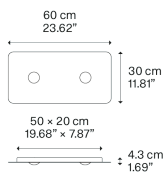

Frozen medium

Lichtquelle

LED
2700 K
2 x 15 W / 2490 lm
220–240 V
CRI 90
MacAdam 3–Step

or

LED
3000 K
2 x 15 W / 2710 lm
220–240 V
CRI 90
MacAdam 3–Step

LED enthalten

Armatur: Metal

Matte White – 9010

Coppery Bronze

Code 2700 K

14932 1027

14932 3527

Code 3000 K

14932 1030

14932 3530

Nettogewicht: 3.27 kg

Pakete: 1

IP20

Energy Saving

Dim Triac