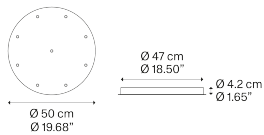

9 Lights

System

Cluster System

Armatur: Metal

☐ Matte White – 9010

☐ Matte Black – 9005

Code

R04L09 1000

R04L09 2000

Nettogewicht: 5.80 kg

Pakete: 1

IP20