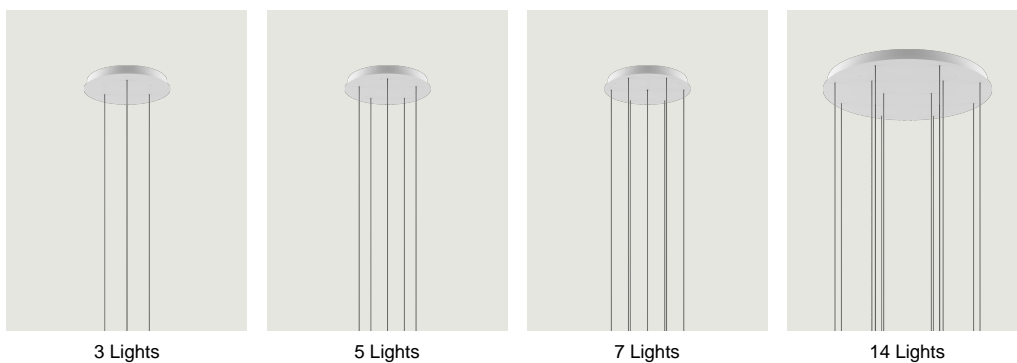

Runder Mehrfach-Baldachin Modell 9 Lights

Der runde Mehrfach-Baldachin (*Round Cluster System*) von Lodes ist ein rundes System zur Befestigung von Hängeleuchten an der Decke. Dieser Baldachin ist ein dekoratives Element mit unterschiedlicher, jedoch vordefinierter Anzahl an Löchern und wird zur Erstellung größerer oder kleinerer mehrflammiger Leuchten, je nach Raum und Decke, verwendet.

9 Lights

System

Cluster System

Armatur: Metal

 Matte White – 9010

 Matte Black – 9005

Code

R04L09 1000

R04L09 2000

Nettogewicht: 5.80 kg

Pakete: 1

IP20

Varianten von Runder Mehrfach-Baldachin

3 Lights

5 Lights

7 Lights