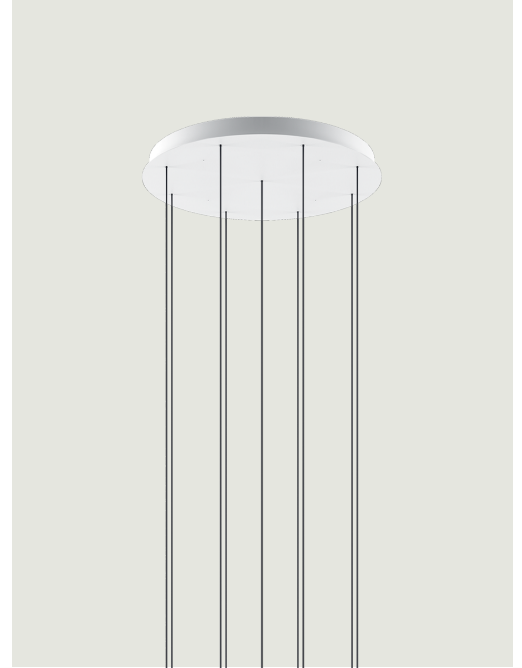

Runder Mehrfach-Baldachin Modell 9 Lights

Der runde Mehrfach-Baldachin (*Round Cluster System*) von Lodes ist ein rundes System zur Befestigung von Hängeleuchten an der Decke. Dieser Baldachin ist ein dekoratives Element mit unterschiedlicher, jedoch vordefinierter Anzahl an Löchern und wird zur Erstellung größerer oder kleinerer mehrflammiger Leuchten, je nach Raum und Decke, verwendet.

9 Lights

System

Cluster System

Armatur: Metal

 Matte White – 9010

 Matte Black – 9005

Code

R04L09 1000

R04L09 2000

Nettogewicht: 5.80 kg

Pakete: 1

IP20

Varianten von Runder Mehrfach-Baldachin

3 Lights

5 Lights

7 Lights