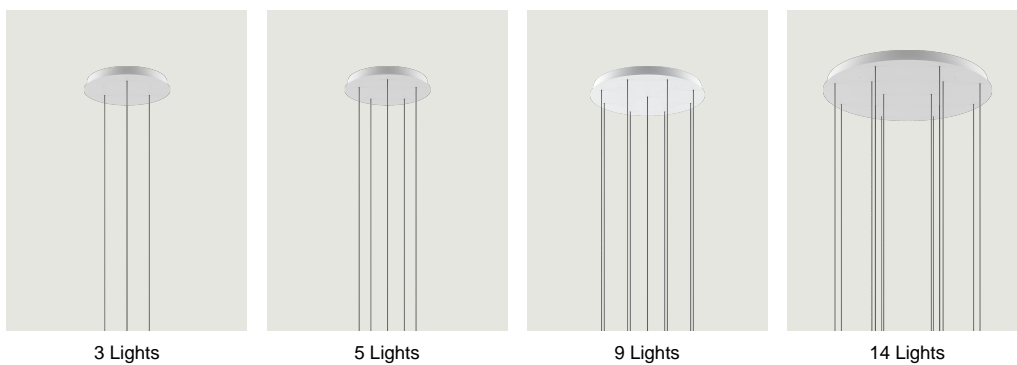

## Runder Mehrfach-Baldachin Modell 7 Lights

Der runde Mehrfach-Baldachin (*Round Cluster System*) von Lodes ist ein rundes System zur Befestigung von Hängeleuchten an der Decke. Dieser Baldachin ist ein dekoratives Element mit unterschiedlicher, jedoch vordefinierter Anzahl an Löchern und wird zur Erstellung größerer oder kleinerer mehrflammiger Leuchten, je nach Raum und Decke, verwendet.

7 Lights

System

Cluster System

Armatur: Metal

Code

Matte White – 9010

R04L07 1000

 Matte Black – 9005

### Varianten von Runder Mehrfach-Baldachin

3 Lights

5 Lights

9 Lights

14 Lights