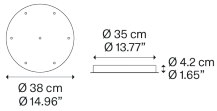

7 Lights

System

Cluster System

Armatur: Metal

Code

Matte White – 9010

R04L07 1000

☒ Matte Black – 9005

R04L07 2000

Nettogewicht: 3.55 kg

Pakete: 1

IP20