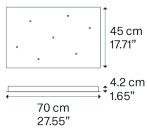

Rechteckiger Mehrfach-Baldachin Modell 7 Lights

Der rechteckige Mehrfach-Baldachin (*Rectangular Cluster System*) von Lodes ist ein Hängeleuchtensystem für die Decke in Form eines Parallelepipeds. Dabei handelt es sich um ein dekoratives Element mit einer variablen, jedoch vordefinierten Anzahl an Löchern, das zur Erstellung größerer oder kleinerer Kombinationen verwendet wird und verschiedene Befestigungsmöglichkeiten je nach Raum und Decke bietet.

7 Lights

System

Cluster System

Armatur: Metal

Matte White – 9010

Matte Black – 9005

Code

R05L07 1000

R05L07 2000

Nettogewicht: 9.89 kg

Pakete: 1

IP20

Varianten von Rechteckiger Mehrfach-Baldachin