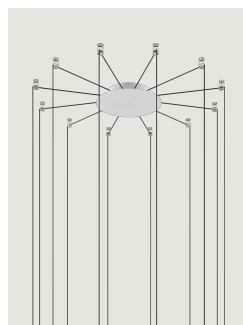

Radiales Baldachinsystem Modell 4 Lights

Das *Radiale System* von Lodes ist eine innovative Vorrichtung, die die separate Handhabung von verschiedenen Kabeln von Hängeleuchten ermöglicht, ausgehend von einem einzigen Baldachin. Dieses System eignet sich damit zur Erstellung von Mehrfach-Kombinationen an Decke oder Wand mit neuartiger Form oder um die Leistung einer einzelnen, an Decke oder Wand befestigten Lichtquelle zu verstärken. Außerdem ermöglicht es das effiziente und elegante Beleuchten von unregelmäßigen Decken oder Sichtbalkendecken.

4 Lights

System

Radial System

Armatur: Metal

Matte White – 9010

Matte Black – 9005

Code

R06L04 1000

R06L04 2000

Nettogewicht: 0.35 kg

Pakete: 1

IP20

Varianten von Radiales Baldachinsystem

1-2 Lights

12 Lights

28 Lights