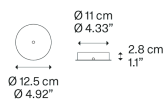

4 Lights

System

Radial System

Armatur: Metal

Matte White – 9010

Matte Black – 9005

Code

R06L04 1000

R06L04 2000

Nettogewicht: 0.35 kg

Pakete: 1

IP20