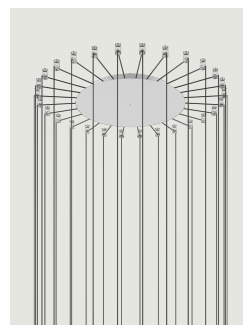

Radiales Baldachinsystem Modell 4 Lights

Das *Radiale System* von Lodes ist eine innovative Vorrichtung, die die separate Handhabung von verschiedenen Kabeln von Hängeleuchten ermöglicht, ausgehend von einem einzigen Baldachin. Dieses System eignet sich damit zur Erstellung von Mehrfach-Kombinationen an Decke oder Wand mit neuartiger Form oder um die Leistung einer einzelnen, an Decke oder Wand befestigten Lichtquelle zu verstärken. Außerdem ermöglicht es das effiziente und elegante Beleuchten von unregelmäßigen Decken oder Sichtbalkendecken.

4 Lights

System

Radial System

Armatur: Metal

Matte White – 9010

Matte Black – 9005

Code

R06L04 1000

R06L04 2000

Nettogewicht: 0.35 kg

Pakete: 1

IP20

Varianten von Radiales Baldachinsystem

1-2 Lights

12 Lights

28 Lights