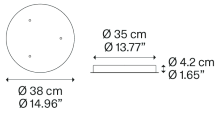

Runder Mehrfach-Baldachin Modell 3 Lights

Der runde Mehrfach-Baldachin (*Round Cluster System*) von Lodes ist ein rundes System zur Befestigung von Hängeleuchten an der Decke. Dieser Baldachin ist ein dekoratives Element mit unterschiedlicher, jedoch vordefinierter Anzahl an Löchern und wird zur Erstellung größerer oder kleinerer mehrflammiger Leuchten, je nach Raum und Decke, verwendet.

3 Lights

System

Cluster System

Armatur: Metal

Code

Matte White – 9010

R04L03 1000

☒ Matte Black – 9005

R04L03 2000

Nettogewicht: 3.55 kg

Pakete: 1

IP20

Varianten von Runder Mehrfach-Baldachin