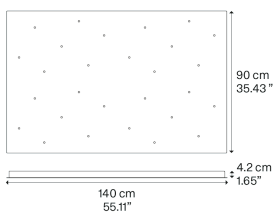

Rechteckiger Mehrfach-Baldachin Modell 28 Lights

Der rechteckige Mehrfach-Baldachin (*Rectangular Cluster System*) von Lodes ist ein Hängeleuchtensystem für die Decke in Form eines Parallelepipeds. Dabei handelt es sich um ein dekoratives Element mit einer variablen, jedoch vordefinierten Anzahl an Löchern, das zur Erstellung größerer oder kleinerer Kombinationen verwendet wird und verschiedene Befestigungsmöglichkeiten je nach Raum und Decke bietet.

28 Lights

System

Cluster System

Armatur: Metal

Matte White – 9010

Matte Black – 9005

Code

R05L28 1000

R05L28 2000

Nettogewicht: 31.10 kg

Pakete: 1

CE

IP20

Varianten von Rechteckiger Mehrfach-Baldachin