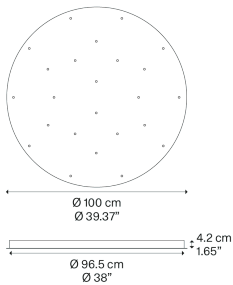

Runder Mehrfach-Baldachin Modell 24 Lights

Der runde Mehrfach-Baldachin (*Round Cluster System*) von Lodes ist ein rundes System zur Befestigung von Hängeleuchten an der Decke. Dieser Baldachin ist ein dekoratives Element mit unterschiedlicher, jedoch vordefinierter Anzahl an Löchern und wird zur Erstellung größerer oder kleinerer mehrflammiger Leuchten, je nach Raum und Decke, verwendet.

24 Lights

System

Cluster System

Armatur: Metal

☐ Matte White – 9010

☒ Matte Black – 9005

Code

R04L24 1000

R04L24 2000

Nettogewicht: 23.50 kg

Pakete: 1

IP20

Varianten von Runder Mehrfach-Baldachin

3 Lights

5 Lights

7 Lights

9 Lights

14 Lights