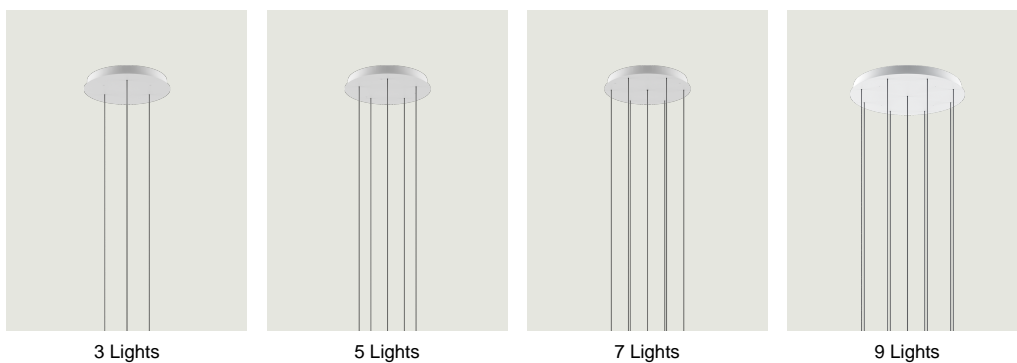

Runder Mehrfach-Baldachin Modell 14 Lights

Der runde Mehrfach-Baldachin (*Round Cluster System*) von Lodes ist ein rundes System zur Befestigung von Hängeleuchten an der Decke. Dieser Baldachin ist ein dekoratives Element mit unterschiedlicher, jedoch vordefinierter Anzahl an Löchern und wird zur Erstellung größerer oder kleinerer mehrflammiger Leuchten, je nach Raum und Decke, verwendet.

R04L14 2000

Nettogewicht: 14.40 kg

Pakete: 1

CE

IP20

Varianten von Runder Mehrfach-Baldachin

3 Lights

5 Lights