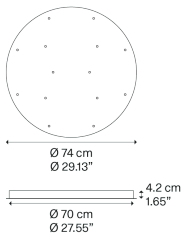

14 Lights

System

Cluster System

Armatur: Metal

Matte White – 9010

Matte Black – 9005

Code

R04L14 1000

R04L14 2000

Nettogewicht: 14.40 kg

Pakete: 1

CE

IP20