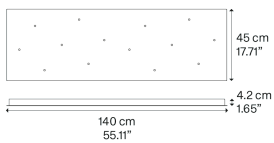

Rechteckiger Mehrfach-Baldachin Modell 14 Lights

Der rechteckige Mehrfach-Baldachin (*Rectangular Cluster System*) von Lodes ist ein Hängeleuchtensystem für die Decke in Form eines Parallelepipeds. Dabei handelt es sich um ein dekoratives Element mit einer variablen, jedoch vordefinierten Anzahl an Löchern, das zur Erstellung größerer oder kleinerer Kombinationen verwendet wird und verschiedene Befestigungsmöglichkeiten je nach Raum und Decke bietet.

14 Lights

System

Cluster System

Armatur: Metal

● Matte White – 9010

● Matte Black – 9005

Code

R05L14 1000

R05L14 2000

Nettogewicht: 17.10 kg

Pakete: 1

IP20

Varianten von Rechteckiger Mehrfach-Baldachin