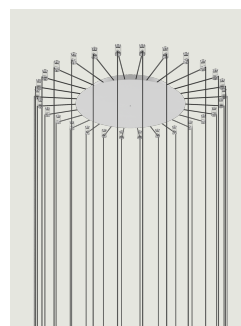

Radiales Baldachinsystem Modell 12 Lights

Das *Radiale System* von Lodes ist eine innovative Vorrichtung, die die separate Handhabung von verschiedenen Kabeln von Hängeleuchten ermöglicht, ausgehend von einem einzigen Baldachin. Dieses System eignet sich damit zur Erstellung von Mehrfach-Kombinationen an Decke oder Wand mit neuartiger Form oder um die Leistung einer einzelnen, an Decke oder Wand befestigten Lichtquelle zu verstärken. Außerdem ermöglicht es das effiziente und elegante Beleuchten von unregelmäßigen Decken oder Sichtbalkendecken.

12 Lights

System

Radial System

Armatur: Metal

Code

	Matte White – 9010	R06L12 1000
	Matte Black – 9005	R06L12 2000

Nettogewicht: 1.05 kg

Pakete: 1

CE

IP20

Varianten von Radiales Baldachinsystem

1-2 Lights

4 Lights

28 Lights

Swag Kit for Radial Canopy