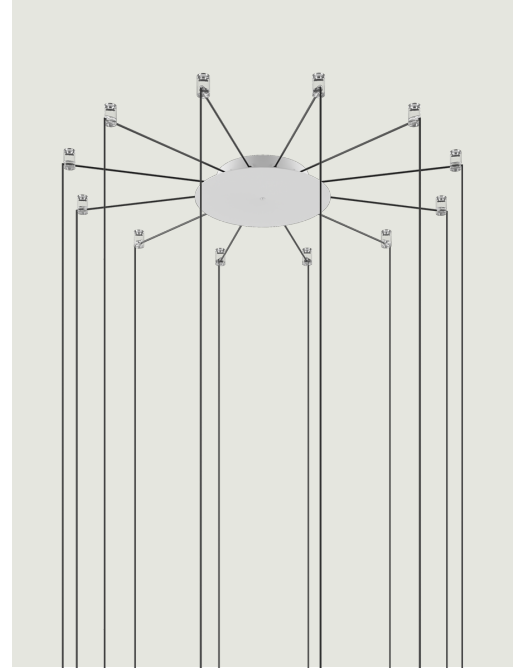

Radiales Baldachinsystem Modell 12 Lights

Das *Radiale System* von Lodes ist eine innovative Vorrichtung, die die separate Handhabung von verschiedenen Kabeln von Hängeleuchten ermöglicht, ausgehend von einem einzigen Baldachin. Dieses System eignet sich damit zur Erstellung von Mehrfach-Kombinationen an Decke oder Wand mit neuartiger Form oder um die Leistung einer einzelnen, an Decke oder Wand befestigten Lichtquelle zu verstärken. Außerdem ermöglicht es das effiziente und elegante Beleuchten von unregelmäßigen Decken oder Sichtbalkendecken.

12 Lights

System

Radial System

Armatur: Metal

Code

	Matte White – 9010	R06L12 1000
	Matte Black – 9005	R06L12 2000

Nettogewicht: 1.05 kg

Pakete: 1

CE

IP20

Varianten von Radiales Baldachinsystem

1-2 Lights

4 Lights

28 Lights

Swag Kit for Radial Canopy