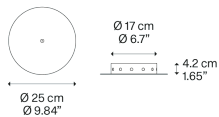

12 Lights

System

Radial System

Armatur: Metal

Code

	Matte White – 9010	R06L12 1000
	Matte Black – 9005	R06L12 2000

Nettogewicht: 1.05 kg

Pakete: 1