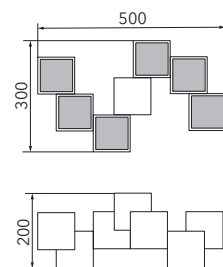

ROCKS

Deckenleuchte

Art.-Nr. 76-853-072

EAN-Nr.: 4012902096858

Produkteigenschaften

Material:	Aluminium, fein gebürstet, eloxiert, Acrylglas weiß
Farbe:	aluminium
Abmessungen:	L: 500mm B: 300mm H: 200mm
Gewicht:	4,241 kg
Dimmbarkeit:	dimmbar, dim-to-warm
Systemleistung:	4080lm / 43,5W
Weitere Merkmale:	LED, 2700K, CRI 95, Schutzklasse 2, IP20, CE