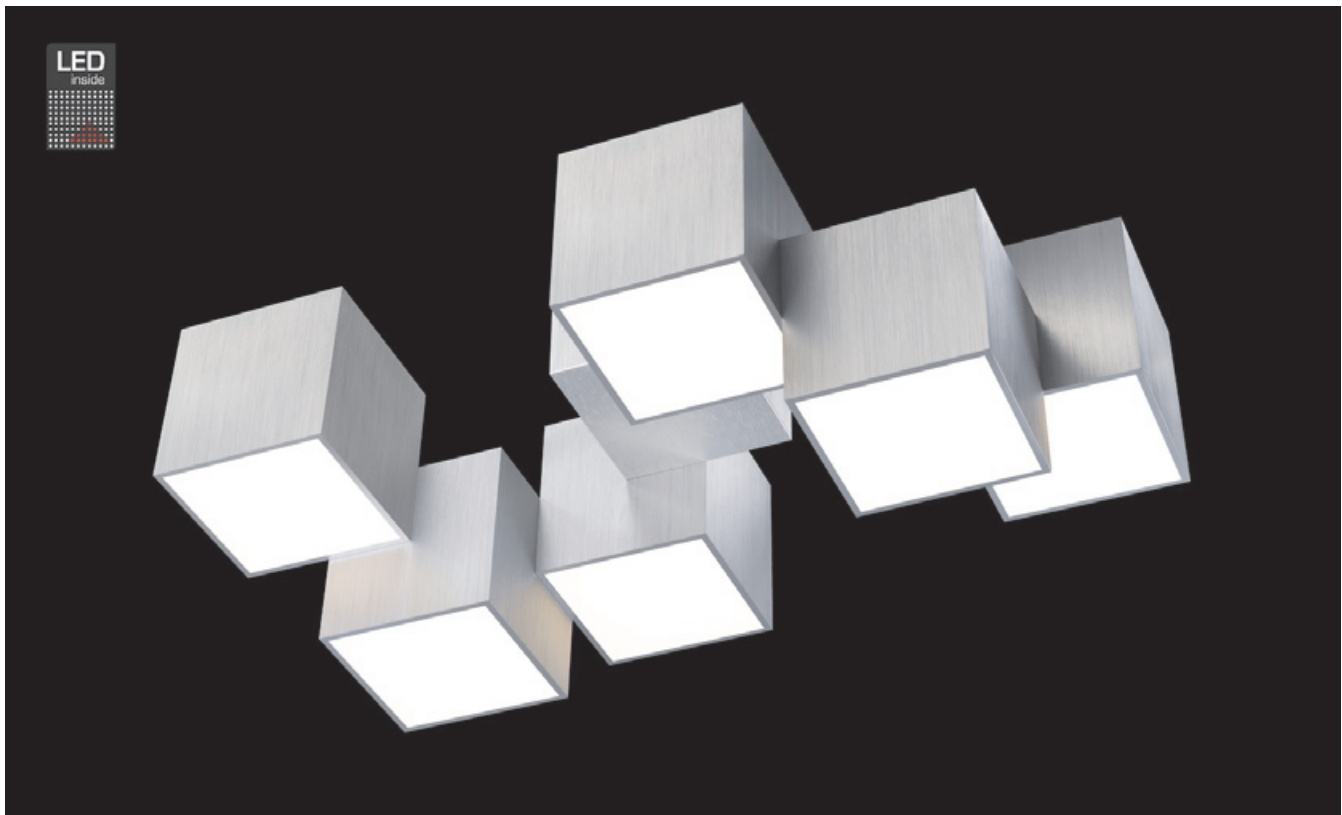

ROCKS

Deckenleuchte

Art.-Nr. 76-853-072

EAN-Nr.: 4012902096858

Produkteigenschaften

Material:	Aluminium, fein gebürstet, eloxiert, Acrylglas weiß
Farbe:	aluminium
Abmessungen:	L: 500mm B: 300mm H: 200mm
Gewicht:	4,241 kg
Dimmbarkeit:	dimmbar, dim-to-warm
Systemleistung:	4080lm / 43,5W
Weitere Merkmale:	LED, 2700K, CRI 95, Schutzklasse 2, IP20, CE