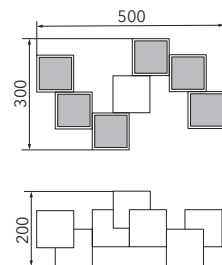

### Produkteigenschaften

Material:	Aluminium, fein gebürstet, eloxiert, Acrylglas weiß
Farbe:	schwarz
Abmessungen:	L: 500mm B: 300mm H: 200mm
Gewicht:	4,3kg
Dimmbarkeit:	dimmbar, dim-to-warm
Systemleistung:	4080lm / 43,5W
Weitere Merkmale:	LED, 2700K, CRI 95, Schutzklasse 2, IP20, CE