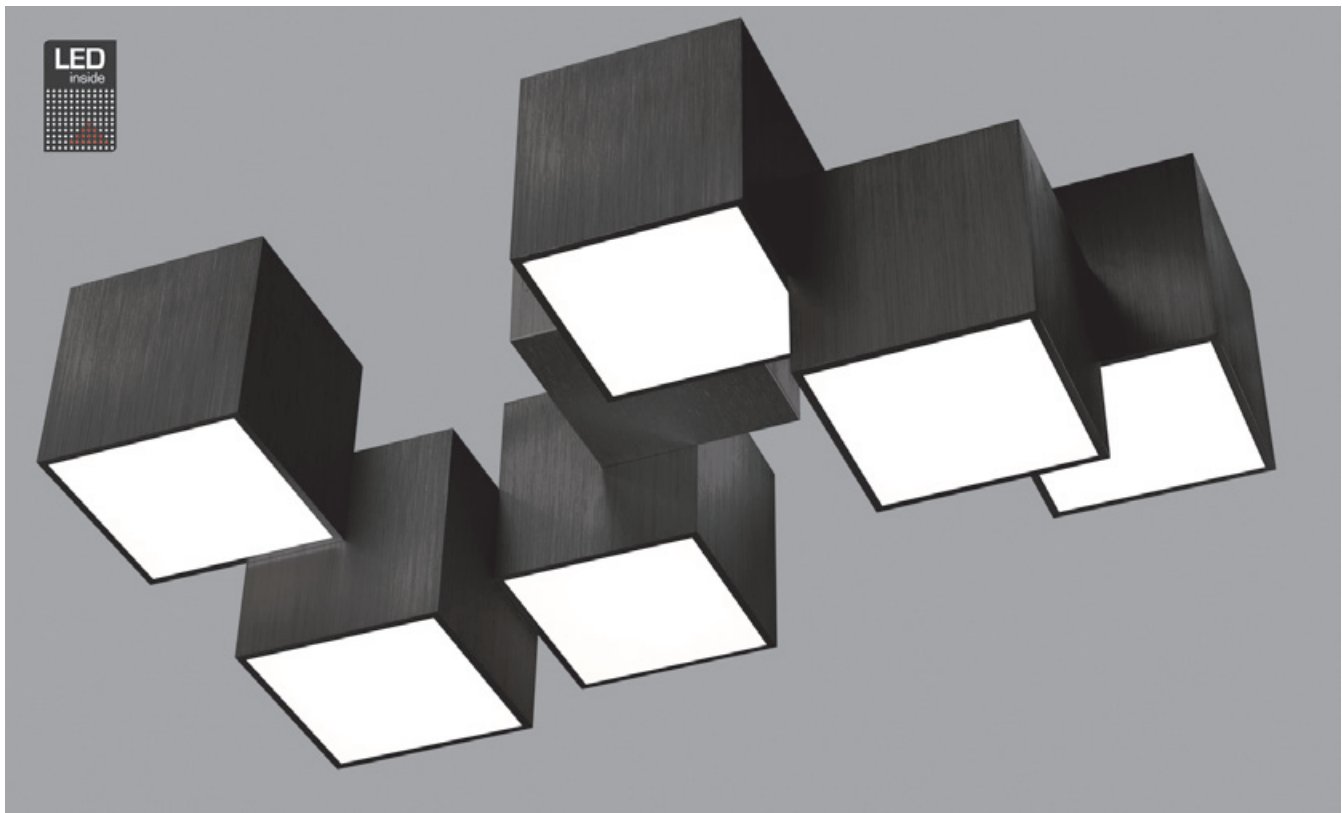

## Deckenleuchte

Art.-Nr. 76-853-046

EAN-Nr.: 4012902097930

### Produkteigenschaften

Material:	Aluminium, fein gebürstet, eloxiert, Acrylglas weiß
Farbe:	schwarz
Abmessungen:	L: 500mm B: 300mm H: 200mm
Gewicht:	4,3kg
Dimmbarkeit:	dimmbar, dim-to-warm
Systemleistung:	4080lm / 43,5W
Weitere Merkmale:	LED, 2700K, CRI 95, Schutzklasse 2, IP20, CE