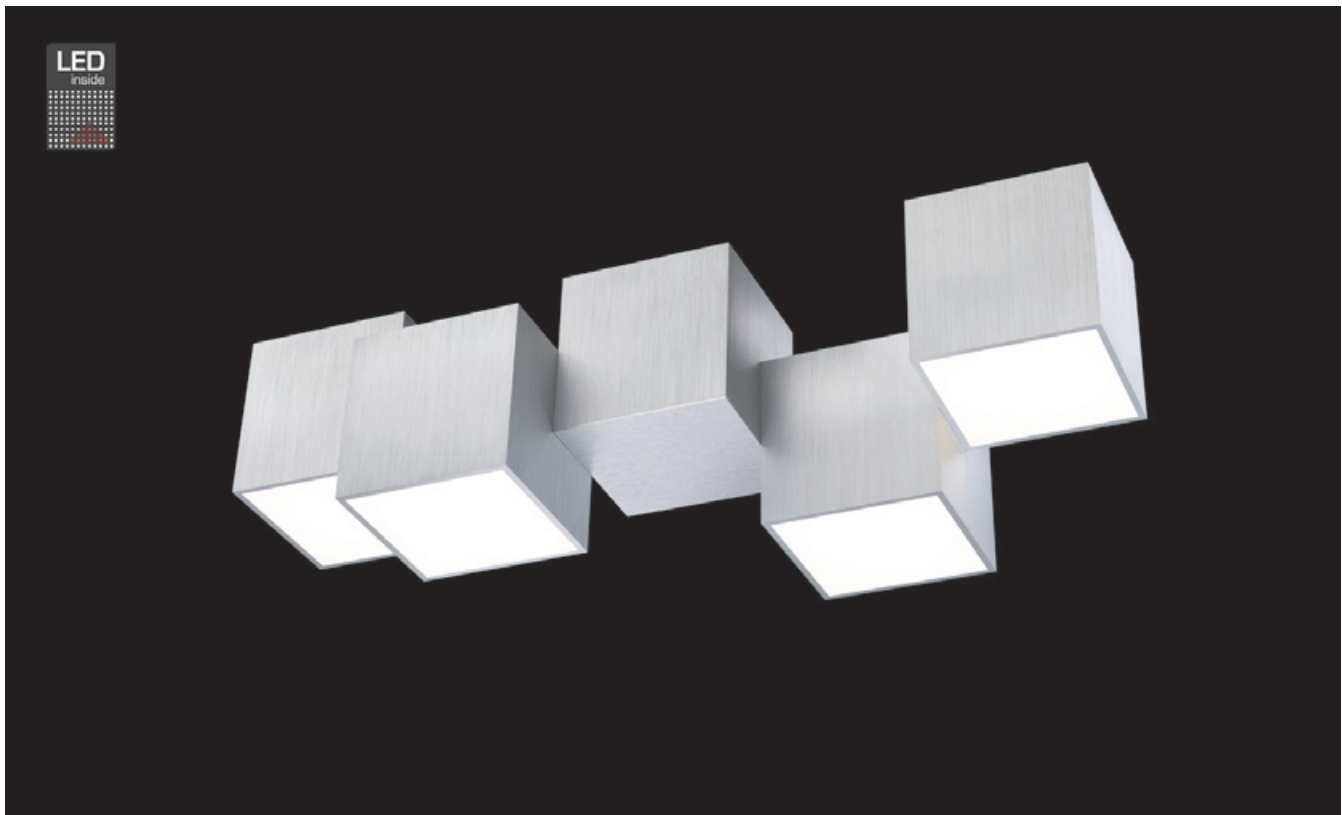

ROCKS

Deckenleuchte

Art.-Nr. 74-853-072

EAN-Nr.: 4012902096841

Produkteigenschaften

Material:	Aluminium, fein gebürstet, eloxiert, Acrylglas weiß
Farbe:	aluminium
Abmessungen:	L: 500mm B: 200mm H: 150mm
Gewicht:	3,3kg
Dimmbarkeit:	dimmbar, dim-to-warm
Systemleistung:	2720lm / 30,2W
Weitere Merkmale:	LED, 2700K, CRI 95, Schutzklasse 2, IP20, CE