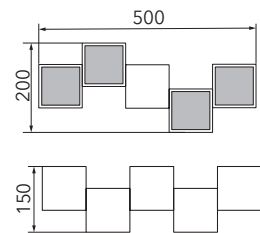

ROCKS

Deckenleuchte

Art.-Nr. 74-853-072

EAN-Nr.: 4012902096841

Produkteigenschaften

Material:	Aluminium, fein gebürstet, eloxiert, Acrylglas weiß
Farbe:	aluminium
Abmessungen:	L: 500mm B: 200mm H: 150mm
Gewicht:	3,3kg
Dimmbarkeit:	dimmbar, dim-to-warm
Systemleistung:	2720lm / 30,2W
Weitere Merkmale:	LED, 2700K, CRI 95, Schutzklasse 2, IP20, CE