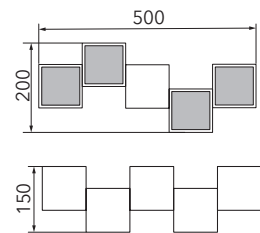

ROCKS

Deckenleuchte

Art.-Nr. 74-853-046

EAN-Nr.: 4012902097923

Produkteigenschaften

Material:	Aluminium, fein gebürstet, eloxiert, Acrylglas weiß
Farbe:	schwarz
Abmessungen:	L: 500mm B: 200mm H: 150mm
Gewicht:	3,3kg
Dimmbarkeit:	dimmbar, dim-to-warm
Systemleistung:	2720lm / 30,2W
Weitere Merkmale:	LED, 2700K, CRI 95, Schutzklasse 2, IP20, CE