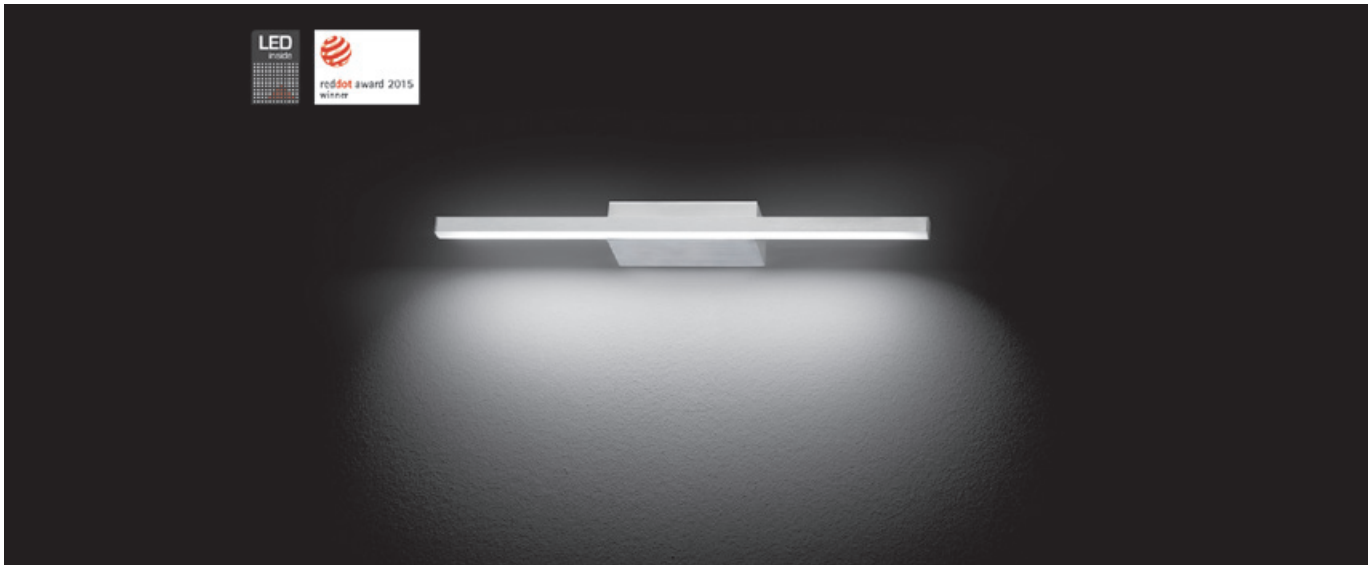

FORTE

Wandleuchte

Art.-Nr. 52-763-072

EAN-Nr.: 4012902093246

Produkteigenschaften

Material:	Aluminium, fein gebürstet, eloxiert, Polycarbonat weiß
Farbe:	aluminium
Abmessungen:	L: 494mm B: 94mm H: 40mm
Gewicht:	0,8kg
Dimmbarkeit:	dimmbar
Systemleistung:	1320lm / 15,9W
Weitere Merkmale:	LED, 2700K, CRI 95, Schutzklasse 2, IP20, CE