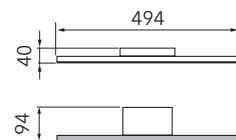

FORTE

Wandleuchte

Art.-Nr. 52-763-072

EAN-Nr.: 4012902093246

Produkteigenschaften

Material:	Aluminium, fein gebürstet, eloxiert, Polycarbonat weiß
Farbe:	aluminium
Abmessungen:	L: 494mm B: 94mm H: 40mm
Gewicht:	0,8kg
Dimmbarkeit:	dimmbar
Systemleistung:	1320lm / 15,9W
Weitere Merkmale:	LED, 2700K, CRI 95, Schutzklasse 2, IP20, CE