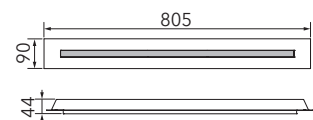

FIS

Wand-/Deckenleuchte

Art.-Nr. 53-780-072

EAN-Nr.: 4012902094342

Produkteigenschaften

Material:	Aluminium, fein gebürstet, eloxiert, Acrylglas weiß
Farbe:	aluminium
Abmessungen:	L: 805mm B: 90mm H: 44mm
Gewicht:	1,7kg
Dimmbarkeit:	dimmbar
Systemleistung:	2310lm / 25,8W
Weitere Merkmale:	LED, 2700K, CRI 95, Schutzklasse 2, IP20, CE