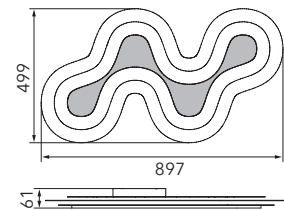

DELIA

Deckenleuchte

Art.-Nr. 78-777-072

EAN-Nr.: 4012902093994

Produkteigenschaften

Material:	Aluminium, fein gebürstet, eloxiert, Acrylglas weiß
Farbe:	aluminium
Abmessungen:	L: 897mm B: 499mm H: 61mm
Gewicht:	4,8kg
Dimmbarkeit:	dimmbar, dim-to-warm
Systemleistung:	5760lm / 58,8W
Weitere Merkmale:	LED, 2700K, CRI 95, Schutzklasse 2, IP20, CE