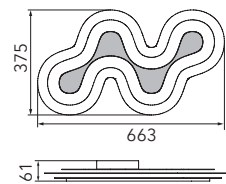

DELIA

Wand-/Deckenleuchte

Art.-Nr. 74-777-072

EAN-Nr.: 4012902094007

Produkteigenschaften

Material:	Aluminium, fein gebürstet, eloxiert, Acrylglas weiß
Farbe:	aluminium
Abmessungen:	L: 663mm B: 375mm H: 61mm
Gewicht:	2,8kg
Dimmbarkeit:	dimmbar, dim-to-warm
Systemleistung:	2720lm / 30,2W
Weitere Merkmale:	LED, 2700K, CRI 95, Schutzklasse 2, IP20, CE