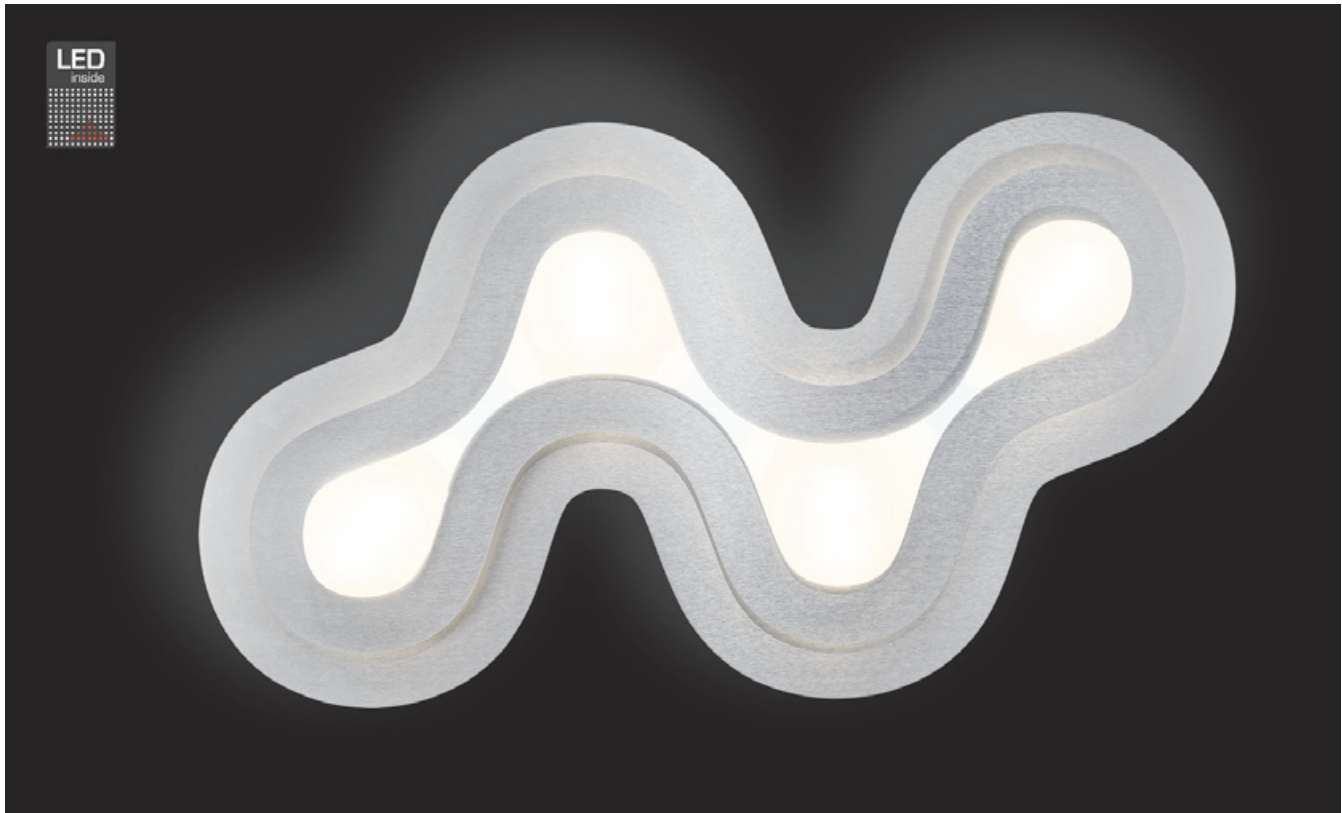

DELIA

Wand-/Deckenleuchte

Art.-Nr. 74-777-072

EAN-Nr.: 4012902094007

Produkteigenschaften

Material:	Aluminium, fein gebürstet, eloxiert, Acrylglas weiß
Farbe:	aluminium
Abmessungen:	L: 663mm B: 375mm H: 61mm
Gewicht:	2,8kg
Dimmbarkeit:	dimmbar, dim-to-warm
Systemleistung:	2720lm / 30,2W
Weitere Merkmale:	LED, 2700K, CRI 95, Schutzklasse 2, IP20, CE