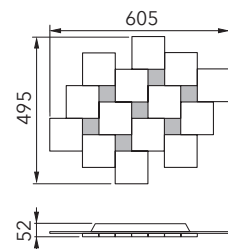

CREO

Deckenleuchte

Art.-Nr. 77-770-072

EAN-Nr.: 4012902093062

Produkteigenschaften

Material:	Aluminium, fein gebürstet, eloxiert, Acrylglas weiß
Farbe:	aluminium
Abmessungen:	L: 605mm B: 495mm H: 52mm
Gewicht:	2,5kg
Dimmbarkeit:	dimmbar, dim-to-warm, getrennt schaltbar
Systemleistung:	4760lm / 54,2W
Weitere Merkmale:	LED, 2700K, CRI 95, Schutzklasse 2, IP20, CE