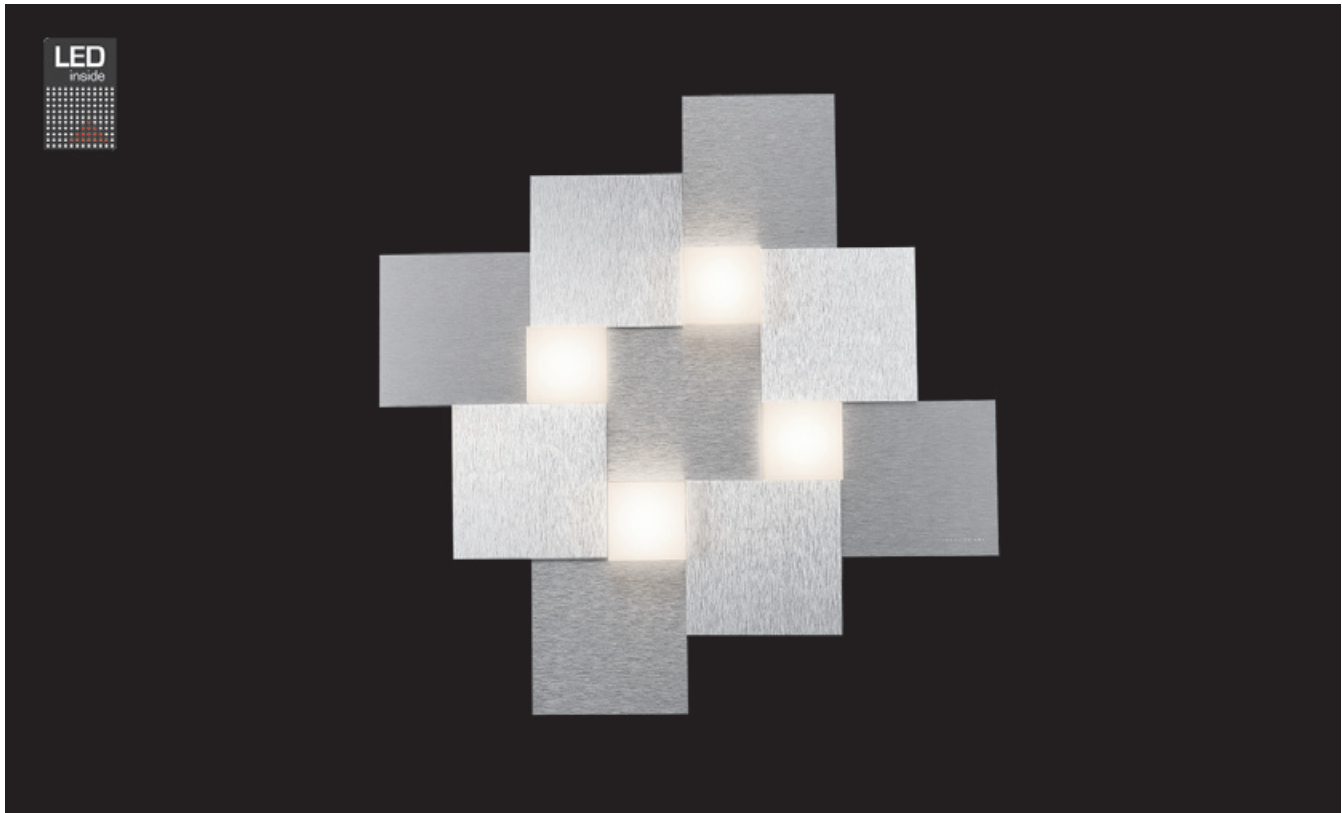

## Deckenleuchte

Art.-Nr. 75-770-072

EAN-Nr.: 4012902098067

## Produkteigenschaften

Material:	Aluminium, fein gebürstet, eloxiert, Acrylglas weiß
Farbe:	aluminium
Abmessungen:	L: 440mm B: 440mm H: 52mm
Gewicht:	1,5kg
Dimmbarkeit:	dimmbar, dim-to-warm
Systemleistung:	2720lm / 30,2W
Weitere Merkmale:	LED, 2700K, CRI 95, Schutzklasse 2, IP20, CE