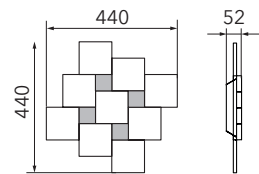

## Produkteigenschaften

Material:	Aluminium, fein gebürstet, eloxiert, Acrylglas weiß
Farbe:	aluminium
Abmessungen:	L: 440mm B: 440mm H: 52mm
Gewicht:	1,5kg
Dimmbarkeit:	dimmbar, dim-to-warm
Systemleistung:	2720lm / 30,2W
Weitere Merkmale:	LED, 2700K, CRI 95, Schutzklasse 2, IP20, CE