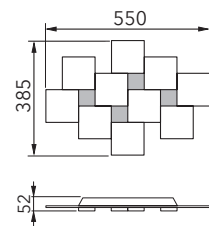

CREO

Deckenleuchte

Art.-Nr. 74-770-072

EAN-Nr.: 4012902093055

Produkteigenschaften

Material:	Aluminium, fein gebürstet, eloxiert, Acrylglas weiß
Farbe:	aluminium
Abmessungen:	L: 550mm B: 385mm H: 52mm
Gewicht:	1,5kg
Dimmbarkeit:	dimmbar, dim-to-warm
Systemleistung:	2720lm / 30,2W
Weitere Merkmale:	LED, 2700K, CRI 95, Schutzklasse 2, IP20, CE