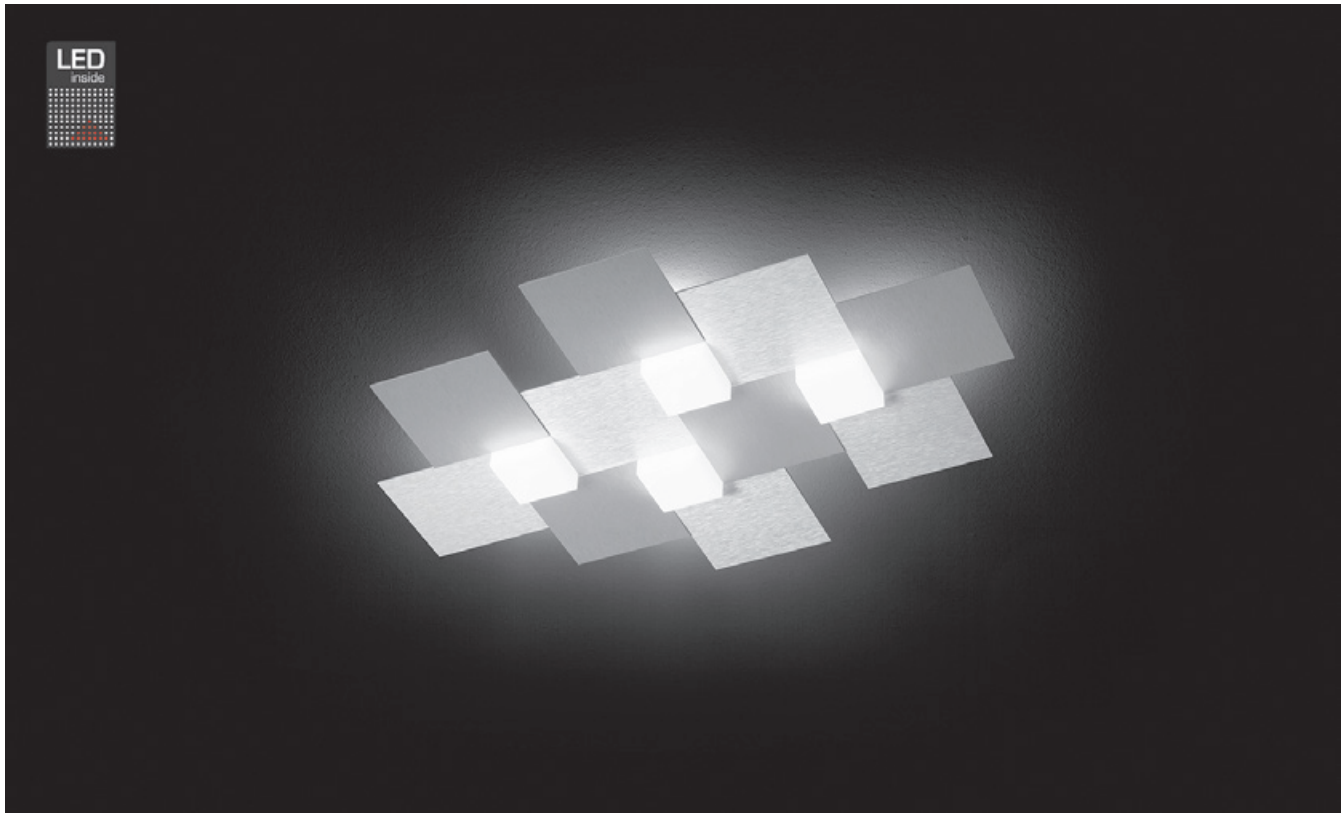

CREO

Deckenleuchte

Art.-Nr. 74-770-072

EAN-Nr.: 4012902093055

Produkteigenschaften

Material:	Aluminium, fein gebürstet, eloxiert, Acrylglas weiß
Farbe:	aluminium
Abmessungen:	L: 550mm B: 385mm H: 52mm
Gewicht:	1,5kg
Dimmbarkeit:	dimmbar, dim-to-warm
Systemleistung:	2720lm / 30,2W
Weitere Merkmale:	LED, 2700K, CRI 95, Schutzklasse 2, IP20, CE