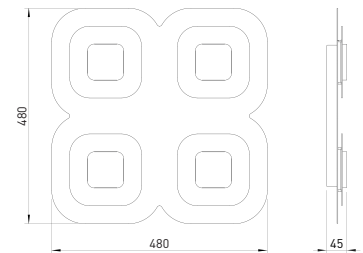

AP

Wand-/Deckenleuchte

Art.-Nr.: 75-821-068

EAN-Nr.: 4012902100944

Produkteigenschaften

Material:	Aluminium, fein gebürstet, eloxiert, Acrylglas weiß
Farbe:	alu-schwarzglanz
Abmessungen:	L: 480mm B: 480mm H: 45mm
Gewicht:	4kg
Dimmbarkeit:	dimmbar, dim-to-warm
Systemleistung:	2720lm / 30,2W
Weitere Merkmale:	LED, 2700K, CRI 95, Schutzklasse 2, IP20, CE