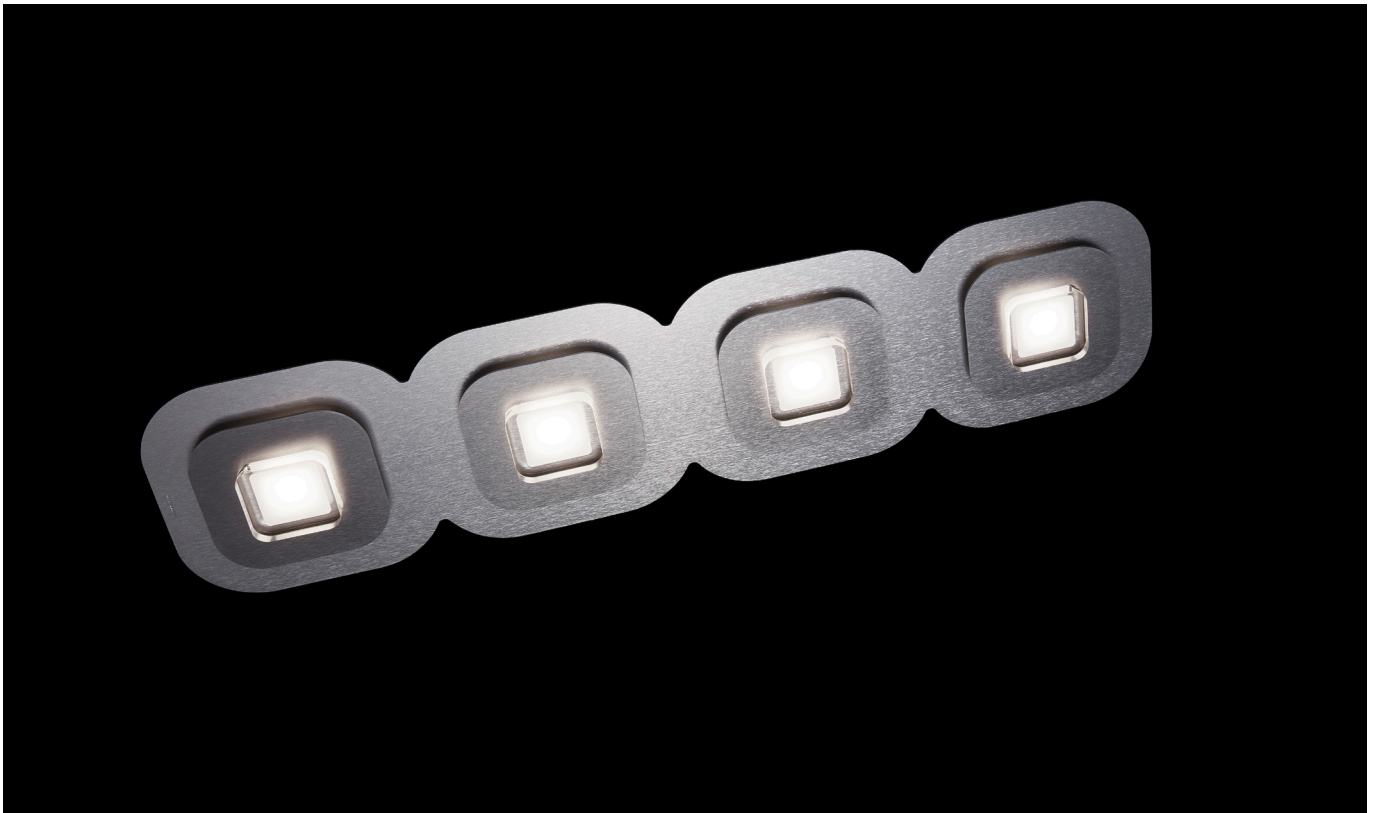

AP

Wand-/Deckenleuchte

Art.-Nr.: 74-821-072

EAN-Nr.: 4012902100043

Produkteigenschaften

Material:	Aluminium, fein gebürstet, eloxiert, Acrylglas weiß
Farbe:	alu-hellgrau
Abmessungen:	L: 960mm B: 240mm H: 45mm
Gewicht:	3,7kg
Dimmbarkeit:	dimmbar, dim-to-warm
Systemleistung:	2720lm / 30,2W
Weitere Merkmale:	LED, 2700K, CRI 95, Schutzklasse 2, IP20, CE